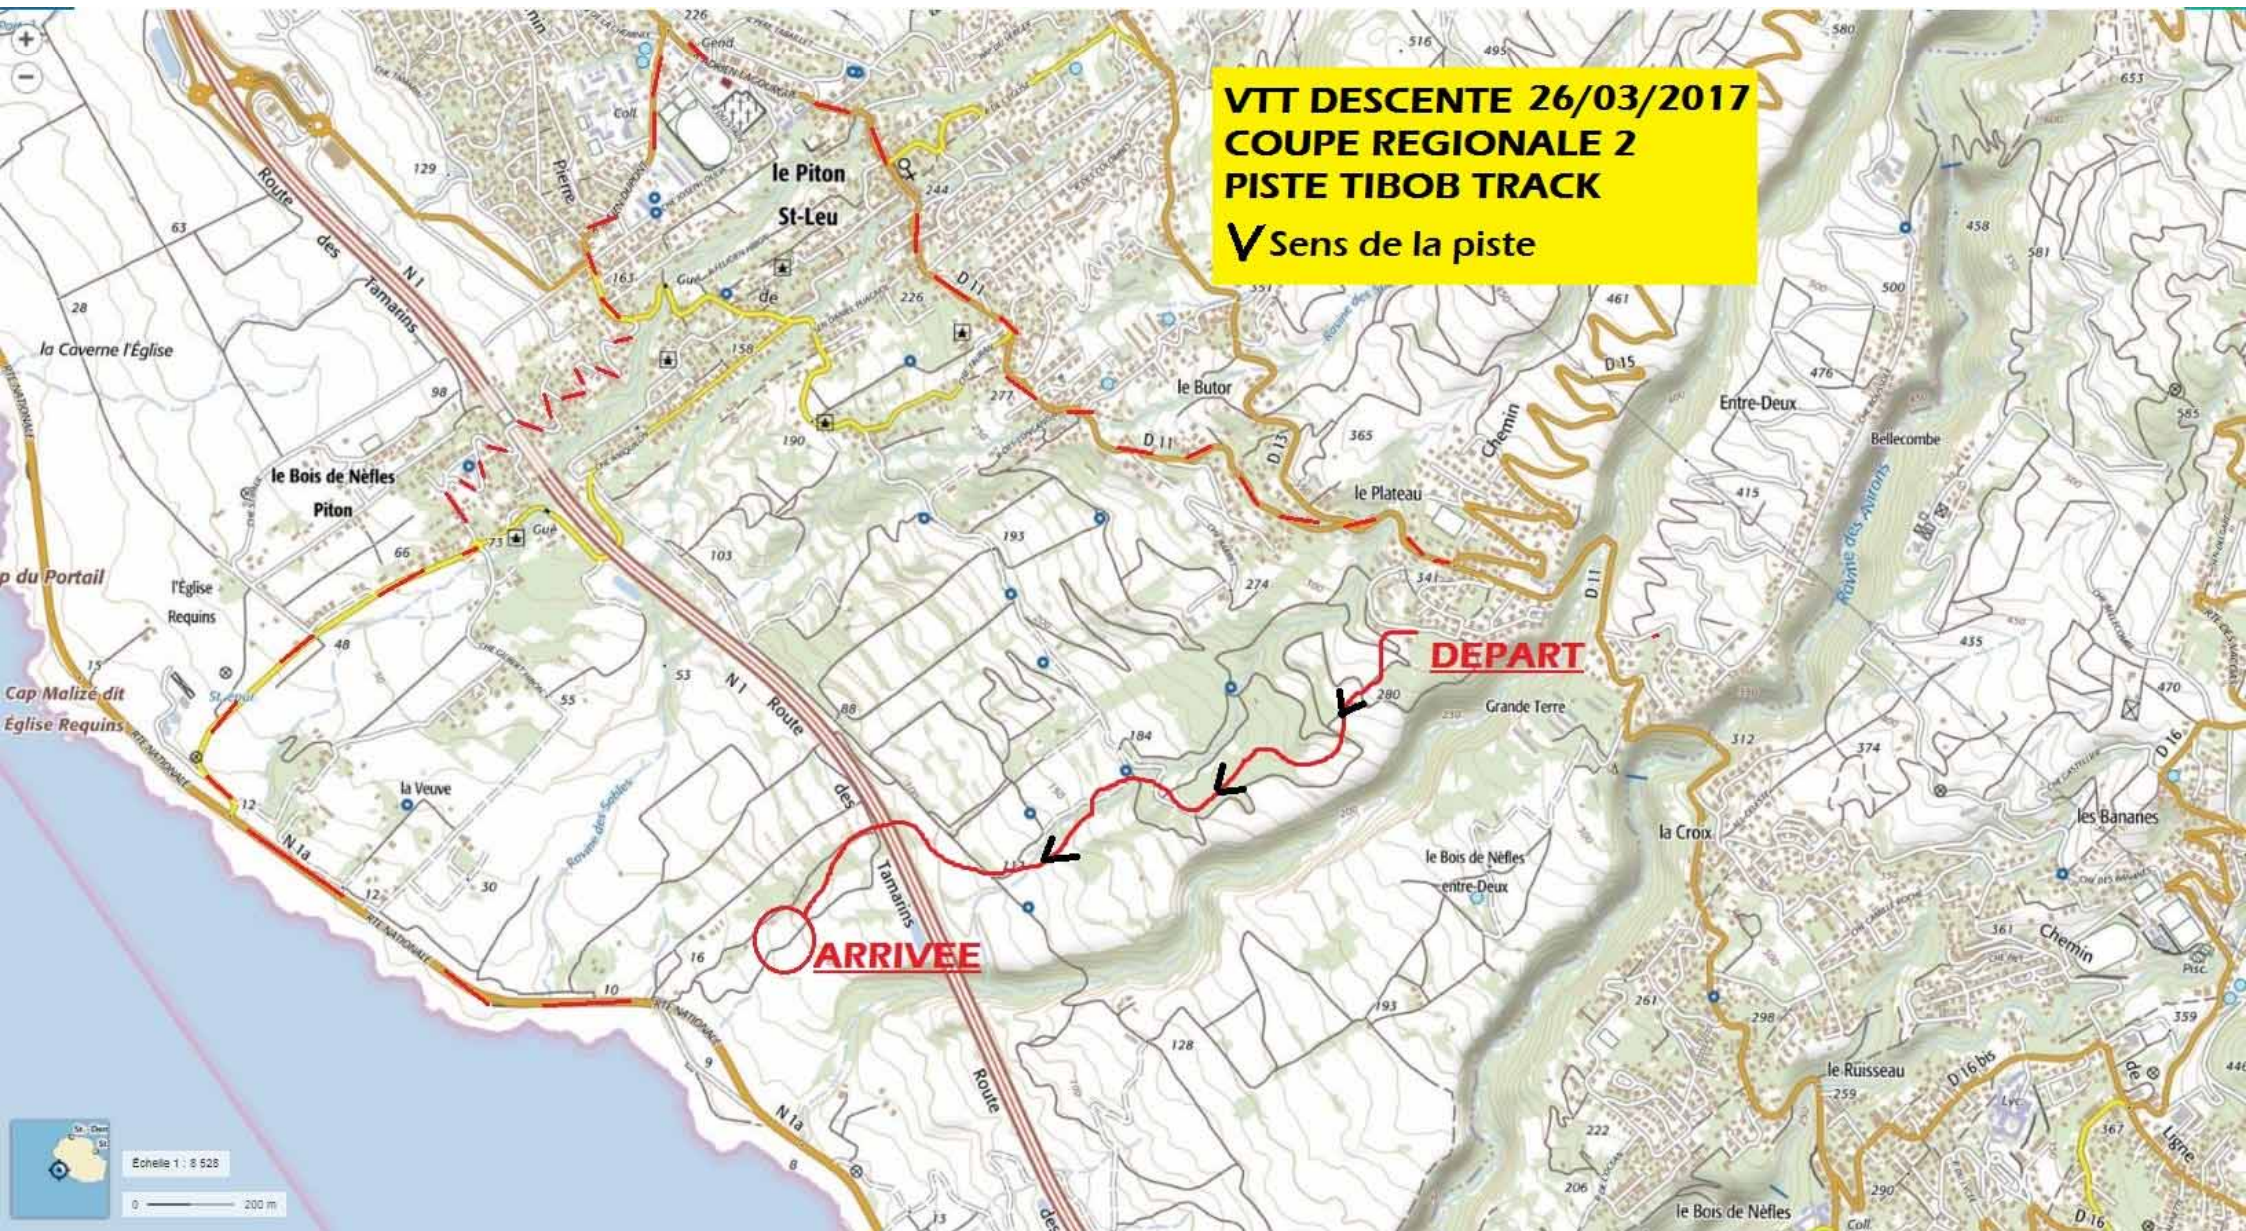

**VTT DESCENTE 26/03/2017**  
**COUPE REGIONALE 2**  
**PISTE TIBOB TRACK**  
**V Sens de la piste**

**ARRIVEE**

**DEPART**

Echelle 1 : 8 528  
0 200 m