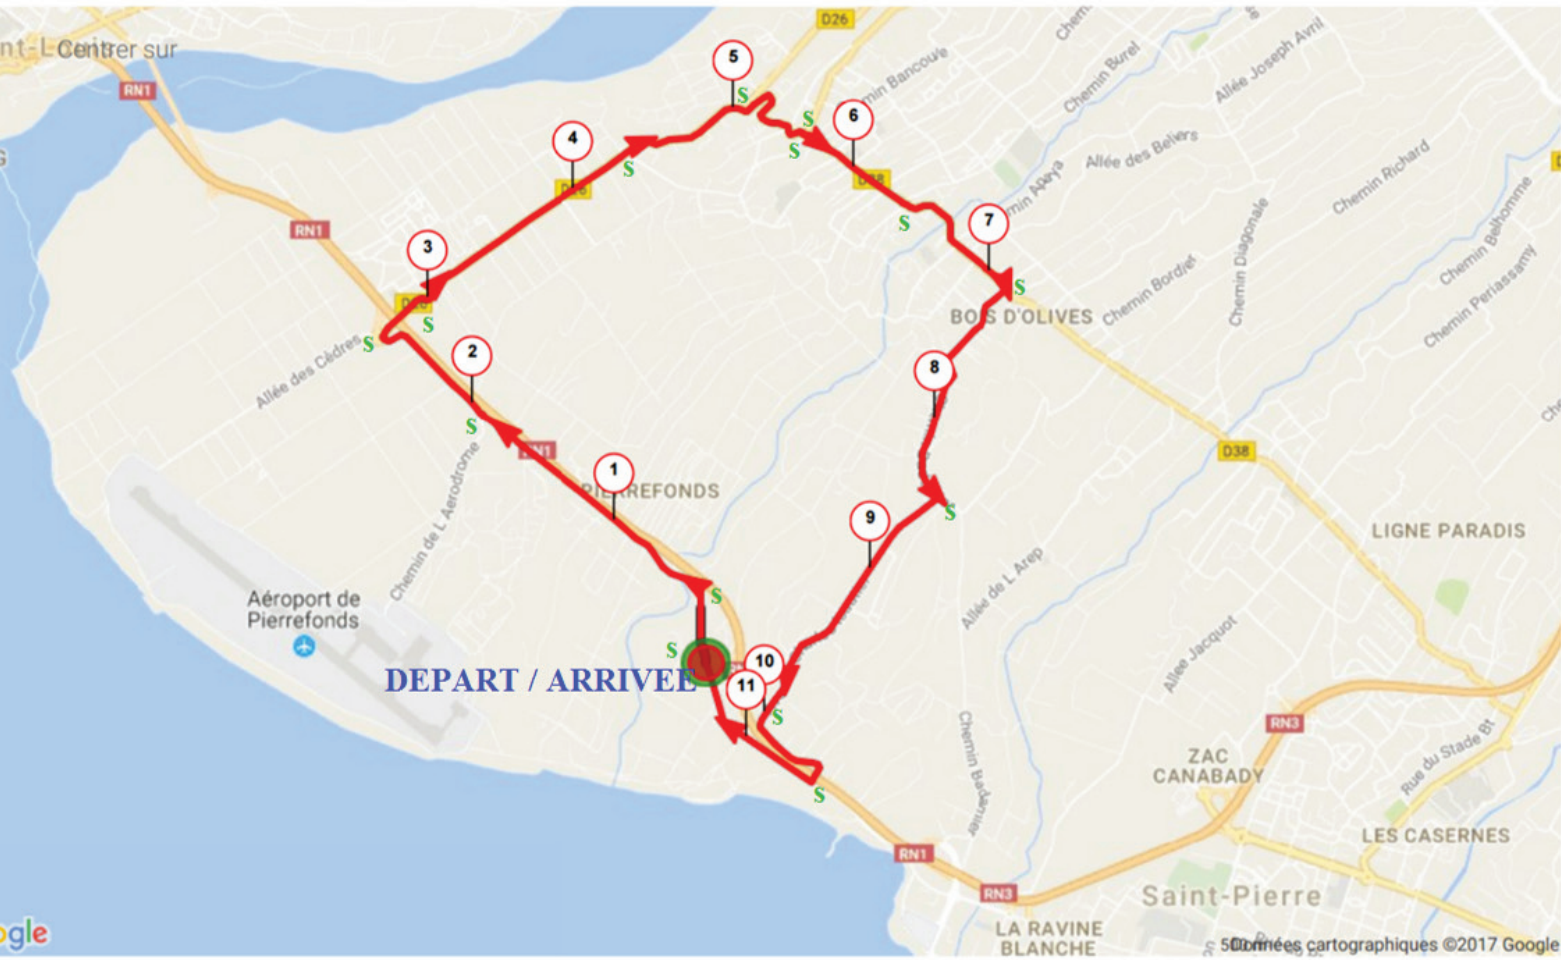

championnat de la reunion

Cyclisme Route, 11.48 (km) : Ravine Blanche -> Ravine Blanche
(0 votes; 0), 0 commentaire(s)

Informations générales

Localité de départ	Ravine Blanche
Localité d'arrivée	Ravine Blanche
11.48 km	Altitude min. 13
	Altitude max. 144
	Dénivelé Tot. + 135
	Dénivelé Tot. - -137

Activité	Cyclisme Route
Difficulté	Basse
Type de sol majoritaire	Route
Type de parcours	Officiel
Parcours balisé	Oui
Parcours testé par l'auteur	Non
Dernière mise à jour	20/03/2017
Identifiant du parcours	7168989

Notes de l'auteur

championnat de la reunion route
minime / féminine / vétérans

course route normal pour les pass'open et sénior

Mots-clés Aucun

Mes notes

...

www.openrunner.com