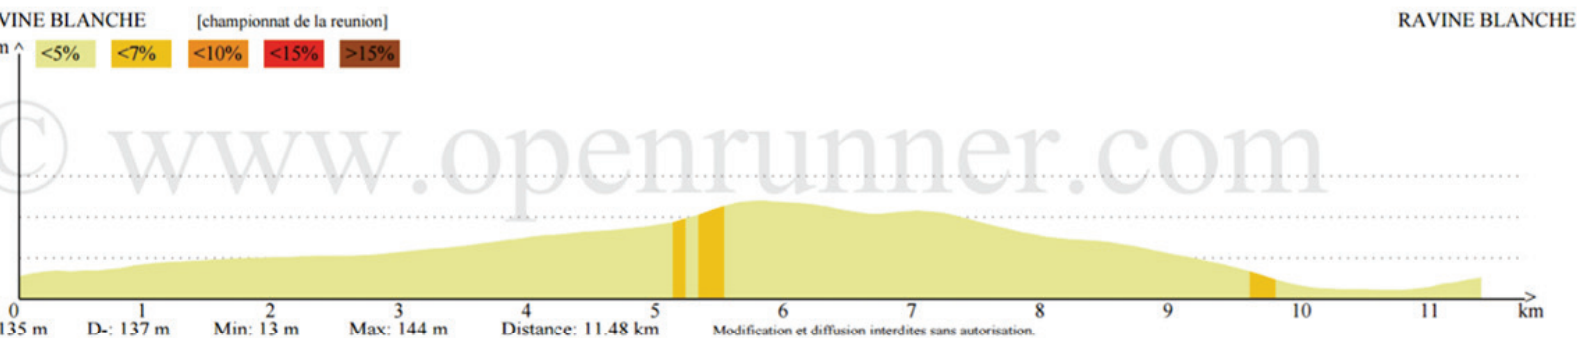

Notes de l'auteur

championnat de la reunion route
minime / féminine / vétérans

course route normal pour les pass'open et sénior

Mots-clés Aucun

Mes notes

...

www.openrunner.com