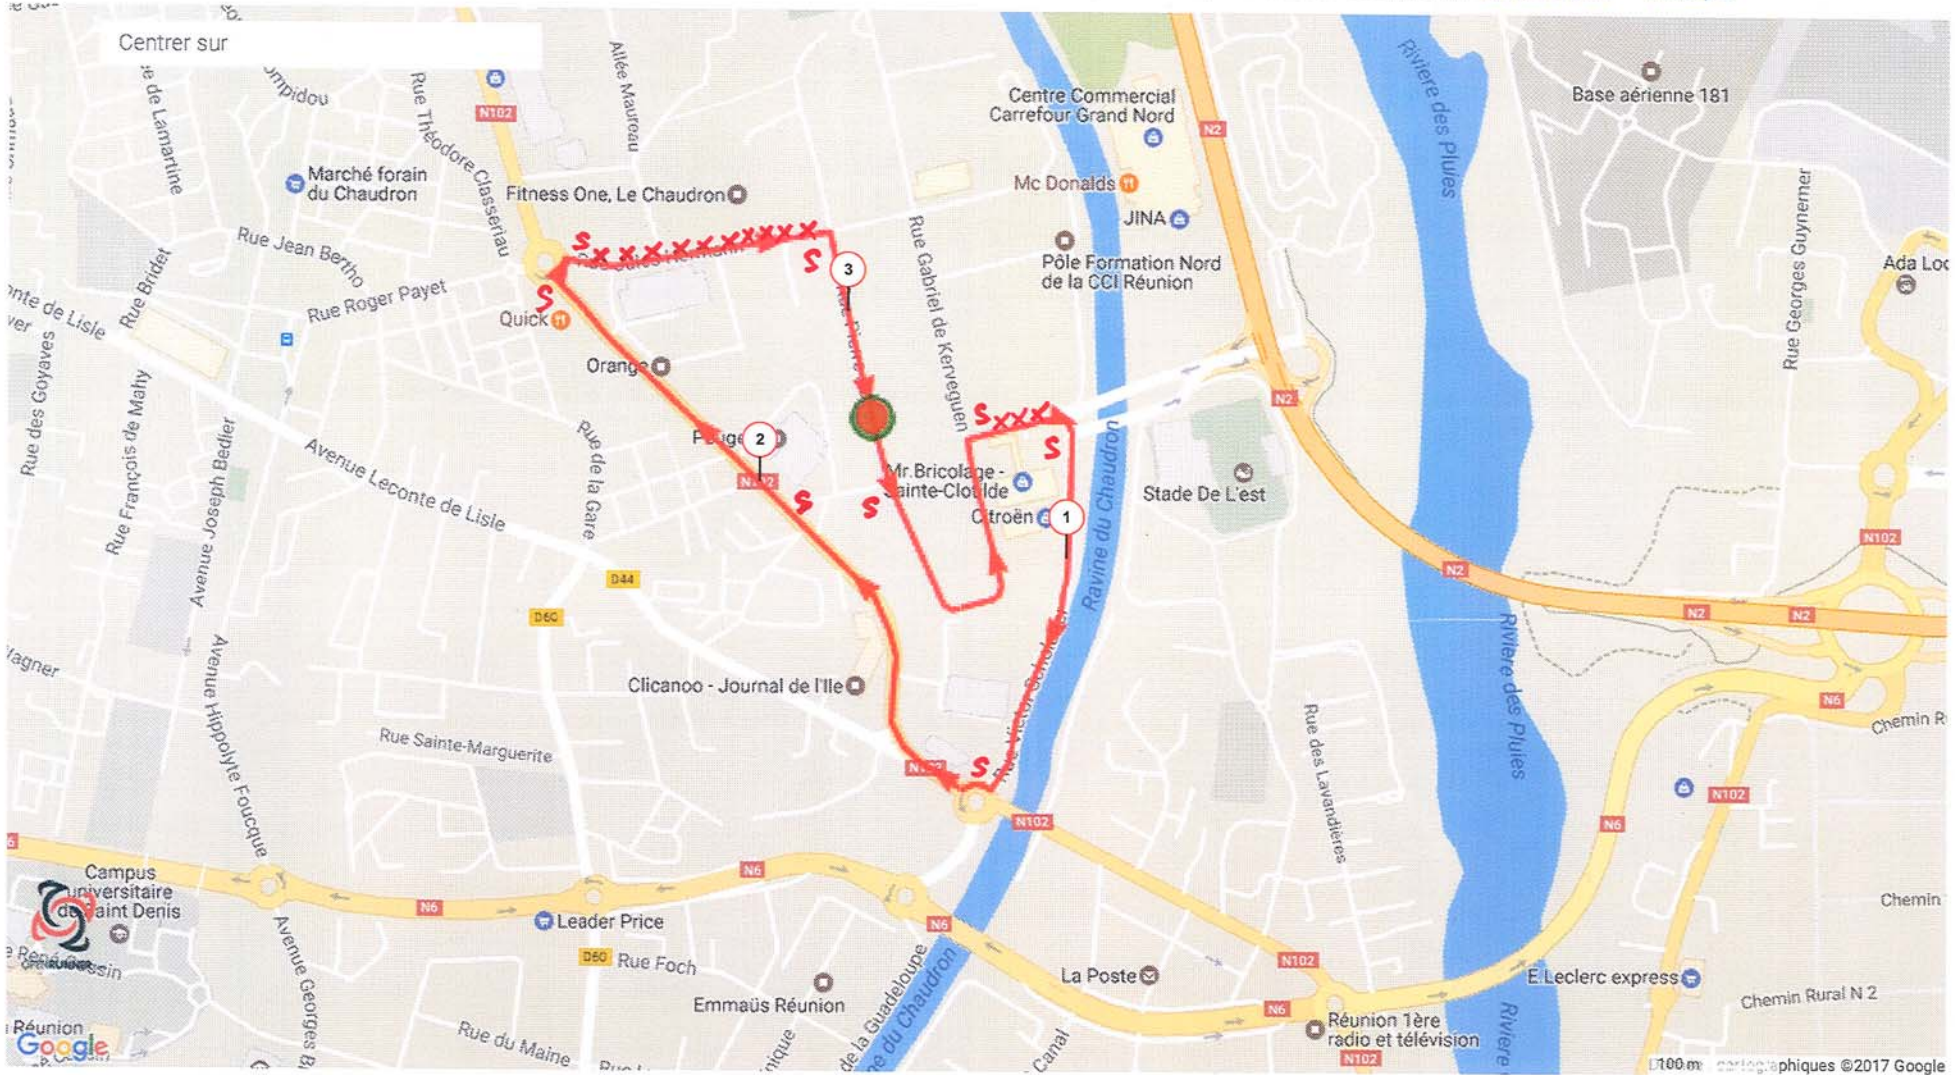

Les cookies assurent le bon fonctionnement d'Openrunner. En utilisant nos services, vous acceptez l'utilisation des cookies. [En savoir plus](#) [J'accepte](#)

©2017 www.openrunner.com Parcours n°7332268 - PRIX OMS ST-DENIS - Cyclisme Route, 3,16 (km) : La Bretagne -> Domenjod

PRIX DE L'OMS DE SAINT-DENIS
DIMANCHE 25 JUNI 2017 - VCSD

S = SIGNALEUR
X = PLOTS DE SECURITE