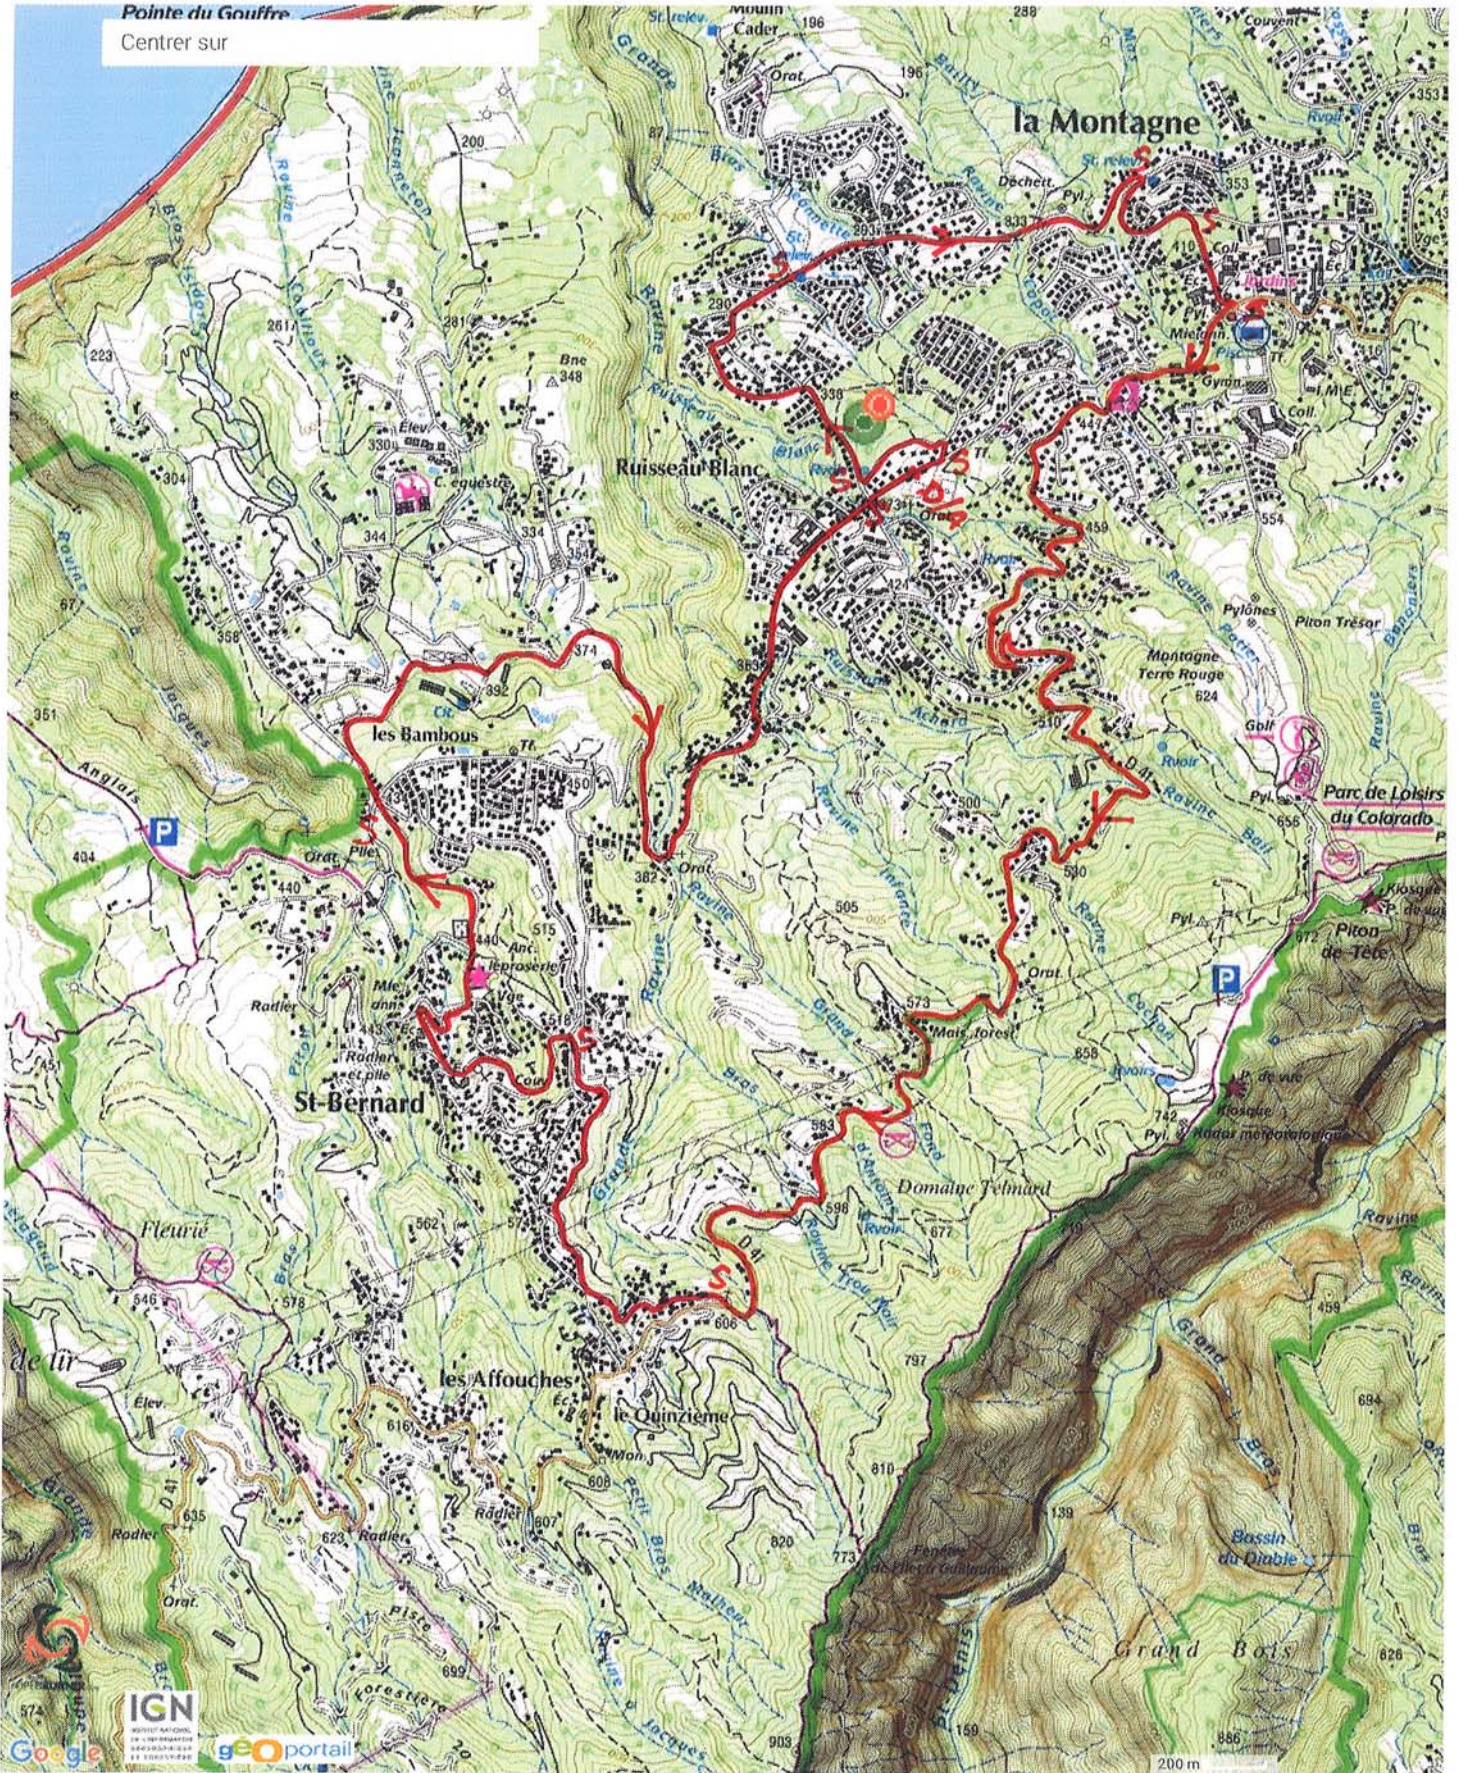

Les cookies assurent le bon fonctionnement d'Openrunner. En utilisant nos services, vous acceptez l'utilisation des cookies. [En savoir plus](#) [J'accepte](#)

DESCRIPTION PROFIL ALTIMETRIQUE SERVICES EXPORT GPS TRANSFERT GPS

Informations générales

Localité de départ Saint-Bernard
Localité d'arrivée Saint-Bernard

Notes de l'auteur

Aucune

Mots-clés