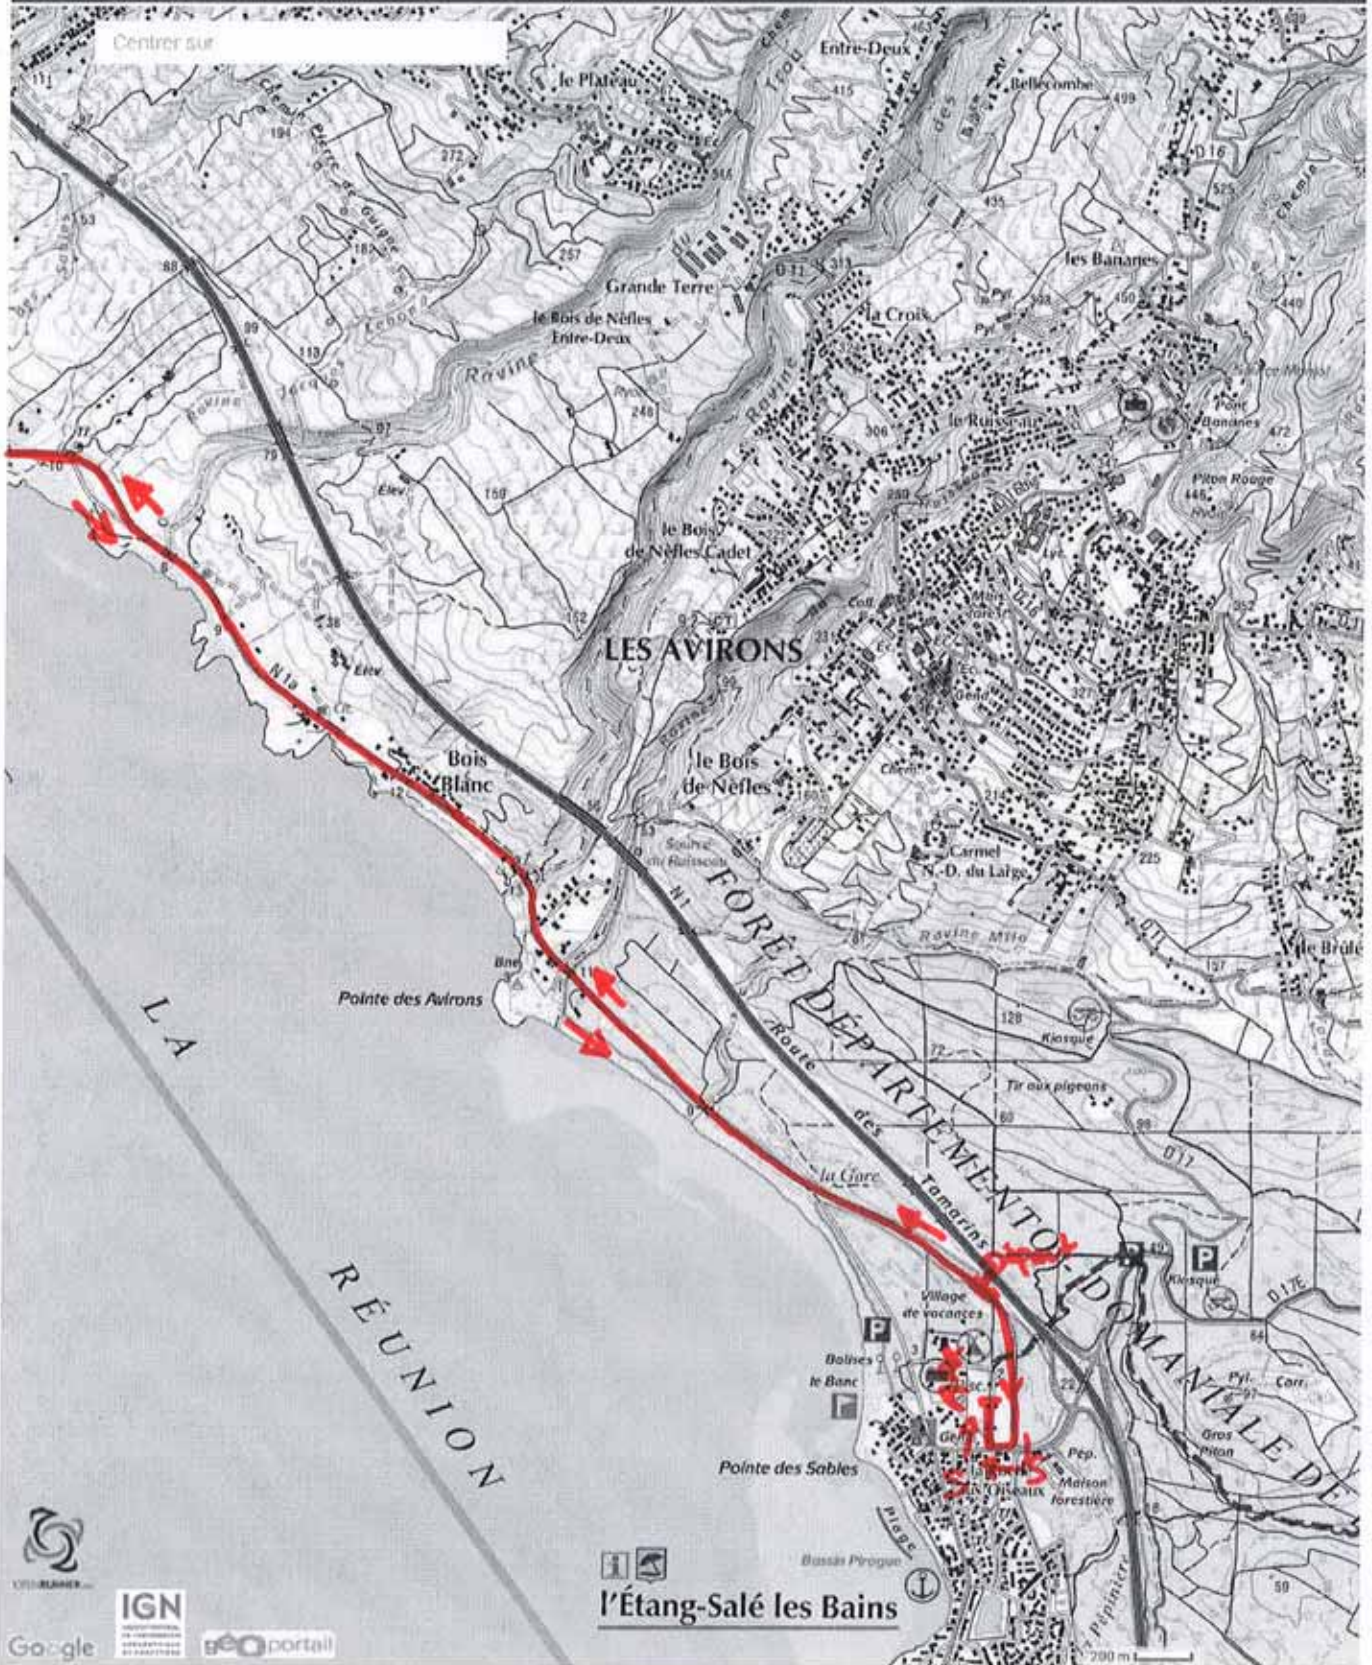

Les cookies assurent le bon fonctionnement d'Openrunner. En utilisant nos services, vous acceptez l'utilisation des cookies. [En savoir plus](#) [J'accepte](#)

©2016 www.openrunner.com Parcours n°5831699 - CLM I CHAMP - Cyclisme Route, 0,354 (km) : Étang-Salé les Bains -> Étang-Salé les Bains

**CLM INDIVIDUEL**  
 Samedi 22 Avril 2017 / CRCT  
 → : Sens de la course  
 S : Signaleurs

Les cookies assurent le bon fonctionnement d'Openrunner. En utilisant nos services, vous acceptez l'utilisation des cookies. En savoir plus J'accepte

©2016 www.openrunner.com Parcours n°5831699 - CLM I CHAMP - Cyclisme Route, 0,354 (km) : Étang-Salé les Bains -> Étang-Salé les Bains

**CLM INDIVIDUEL**

Samedi 22 Avril 2017 / CRCT

➔ : Sens de la course

S : Signaleurs