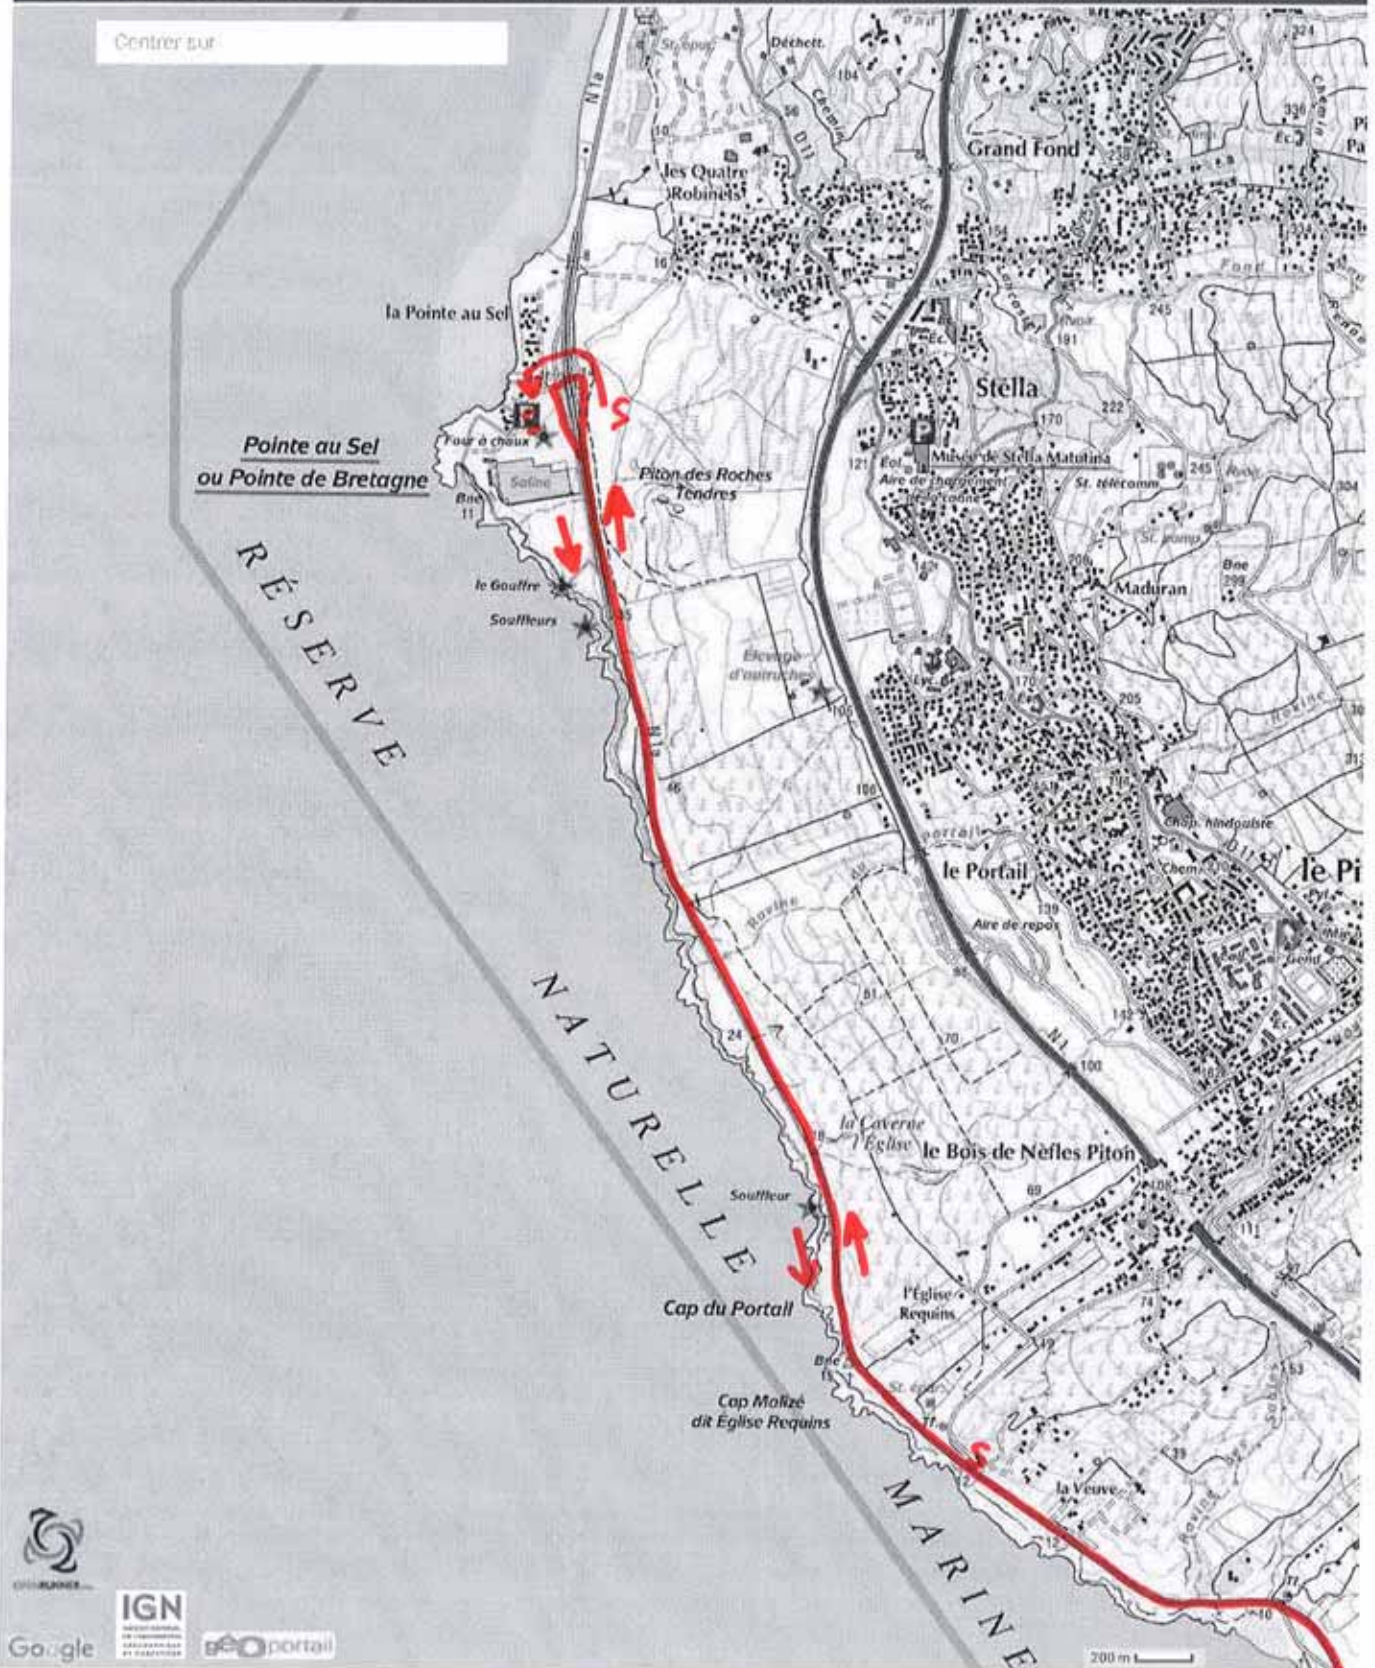

Les cookies assurent le bon fonctionnement d'Openrunner. En utilisant nos services, vous acceptez l'utilisation des cookies. [En savoir plus](#) [J'accepte](#)

©2016 www.openrunner.com Parcours n°5831699 - CLM I CHAMP - Cyclisme Route, 0,354 (km) : Étang-Salé les Bains -> Étang-Salé les Bains

**CLM INDIVIDUEL**  
 Samedi 22 Avril 2017 / CRCT  
 → : Sens de la course  
 S : Signaleurs

Les cookies assurent le bon fonctionnement d'Openrunner. En utilisant nos services, vous acceptez l'utilisation des cookies. En savoir plus J'accepte

©2016 www.openrunner.com Parcours n°5831699 - CLM I CHAMP - Cyclisme Route, 0,354 (km) : Étang-Salé les Bains -> Étang-Salé les Bains

**CLM INDIVIDUEL**

Samedi 22 Avril 2017 / CRCT

➔ : Sens de la course

S : Signaleurs