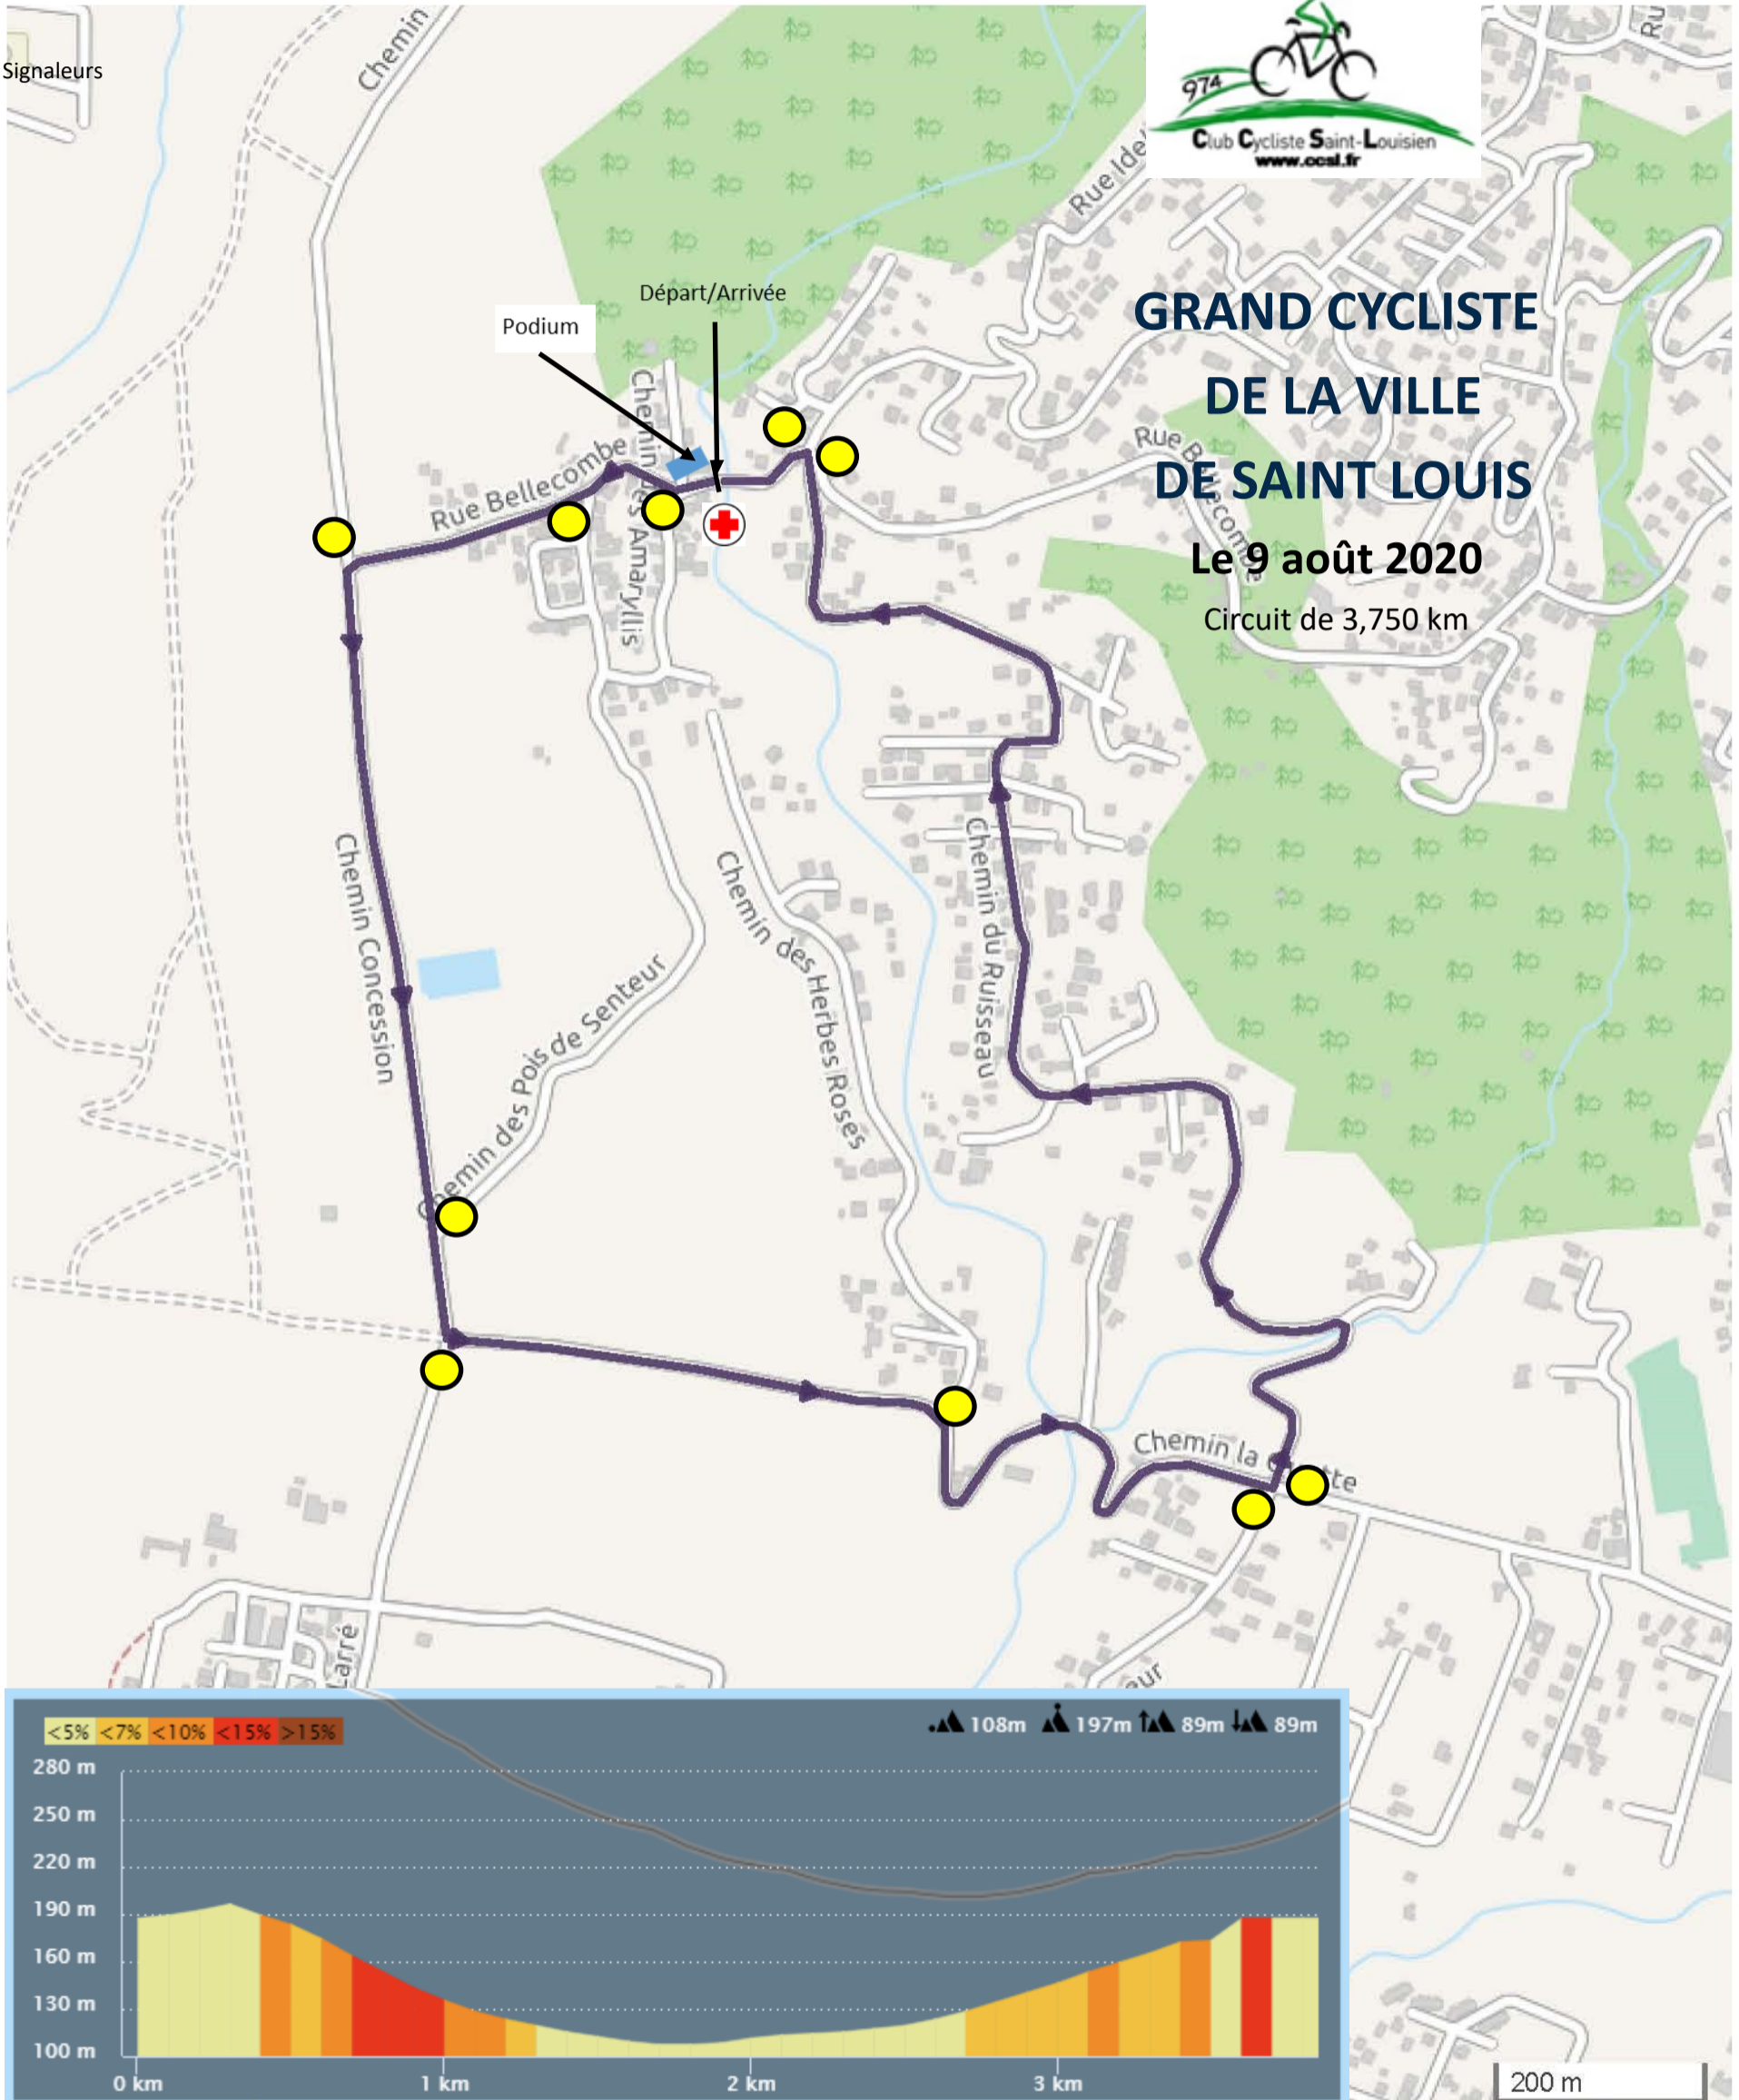

11443956 | Cyclisme - Route | GP Saint Louis 2020 v1.0

Saint-Louis -> Saint-Louis

3.743 km ↑ 89 m ↓ 89 m ▲ 108 m ▼ 197 m

GRAND CYCLISTE DE LA VILLE DE SAINT LOUIS

Le 9 août 2020

Circuit de 3,750 km

Leaflet | Maps © Thunderforest thunderforest.com - Data © OpenStreetMap contributors

© 2020 Openrunner