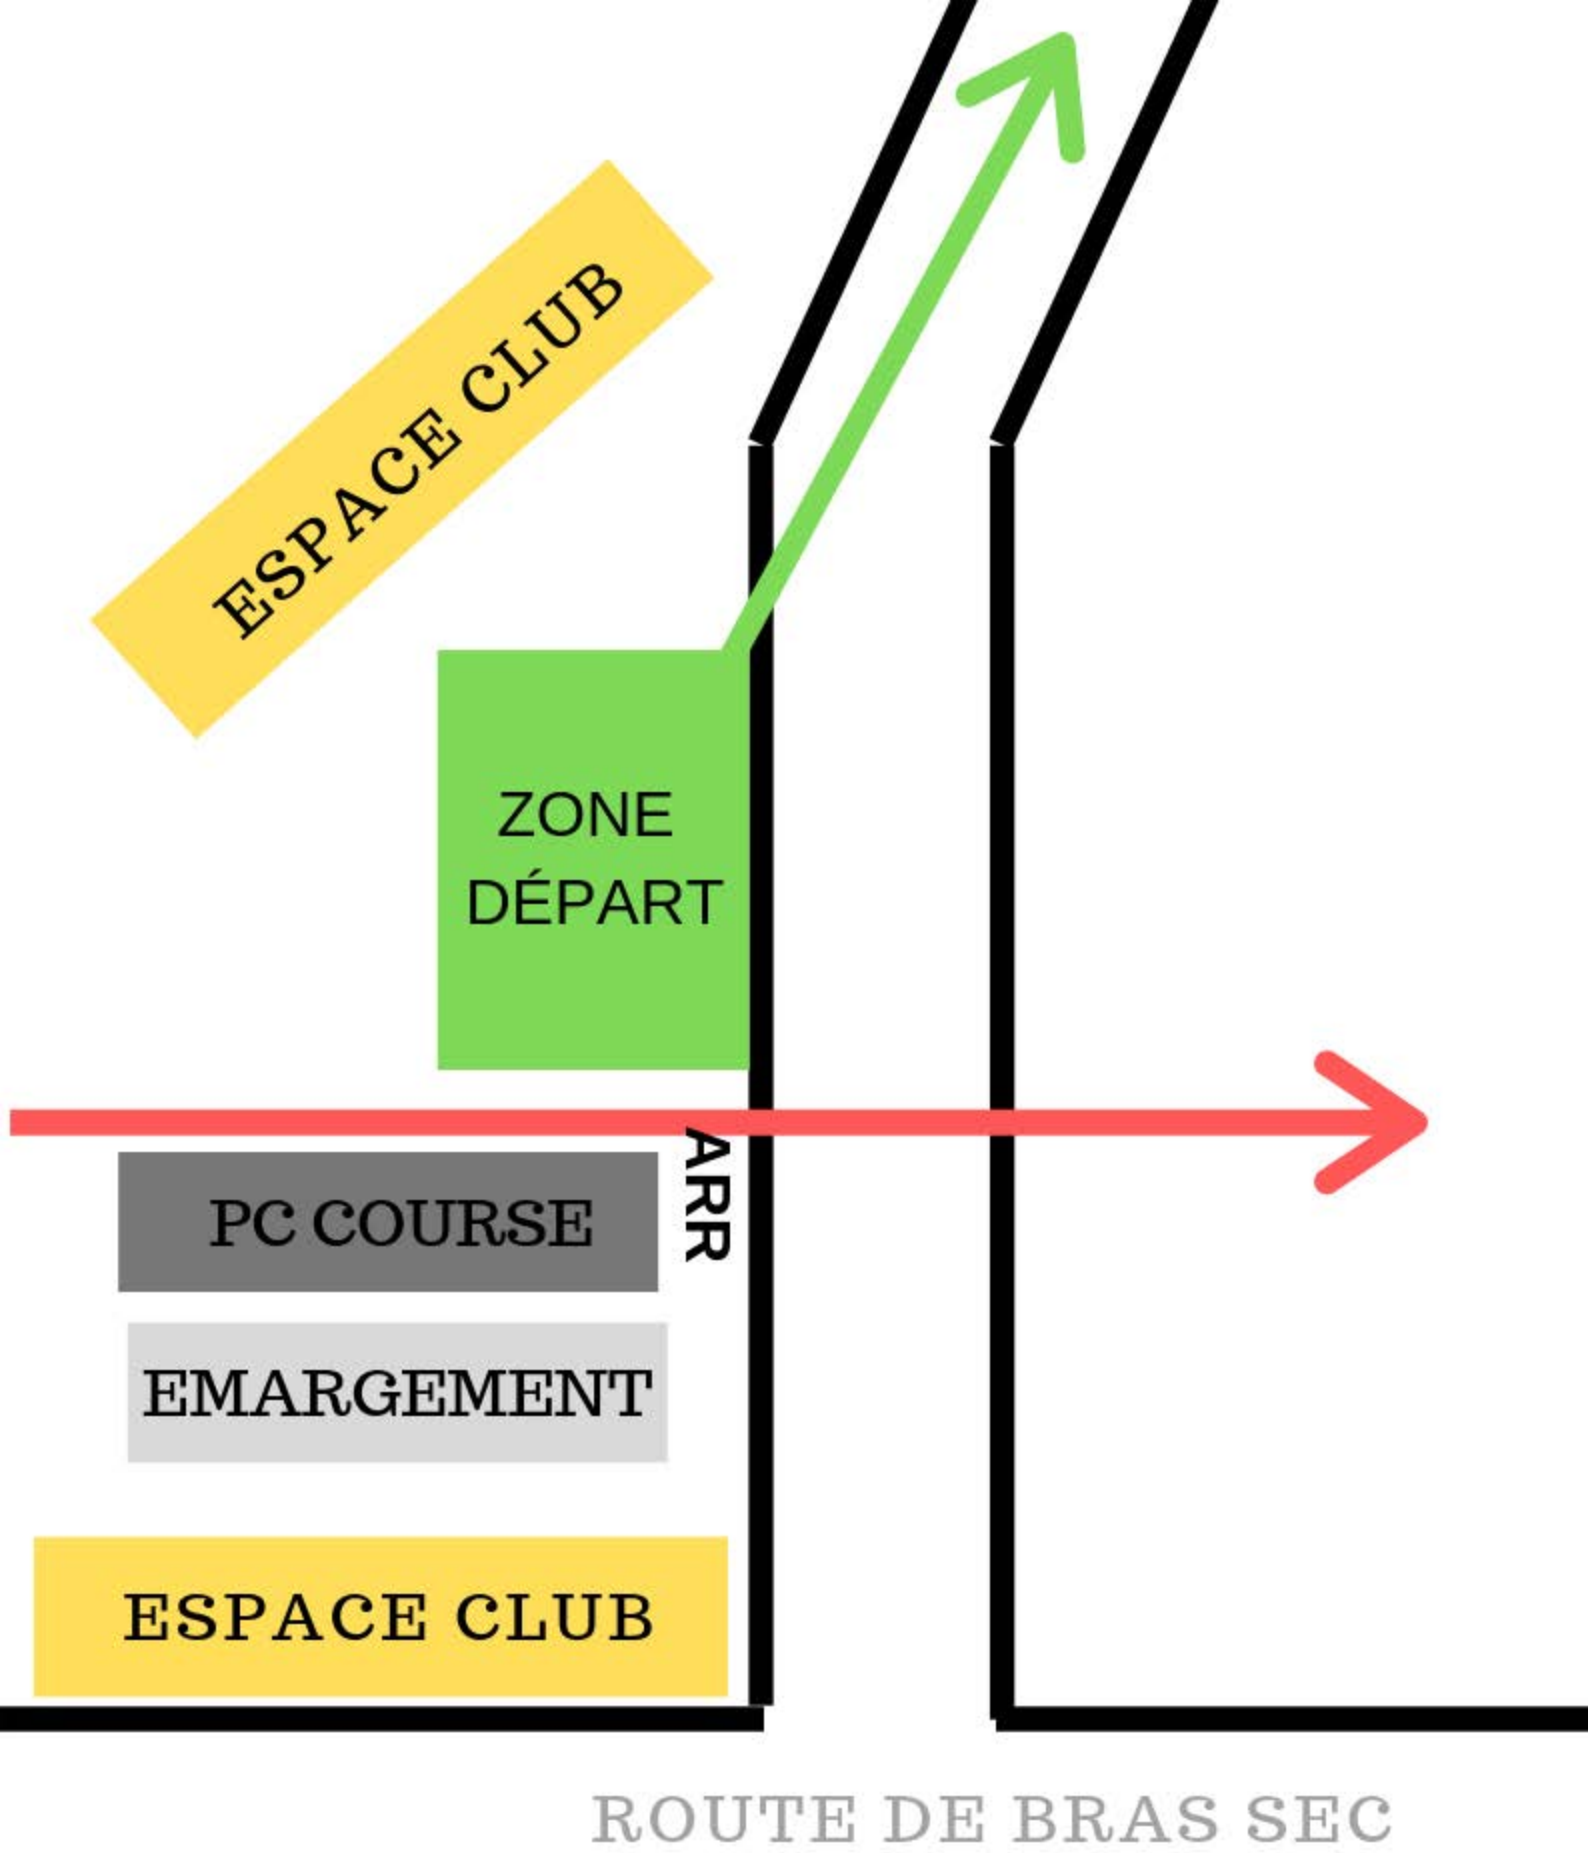

9800441 | Cyclisme - VTT | CHPT REG XCO 2019
Cilaos -> Cilaos
| 8.812 km | 224 m | 223 m | 1337 m | 1436 m

-  SENS COURSE
-  SENS DÉPART