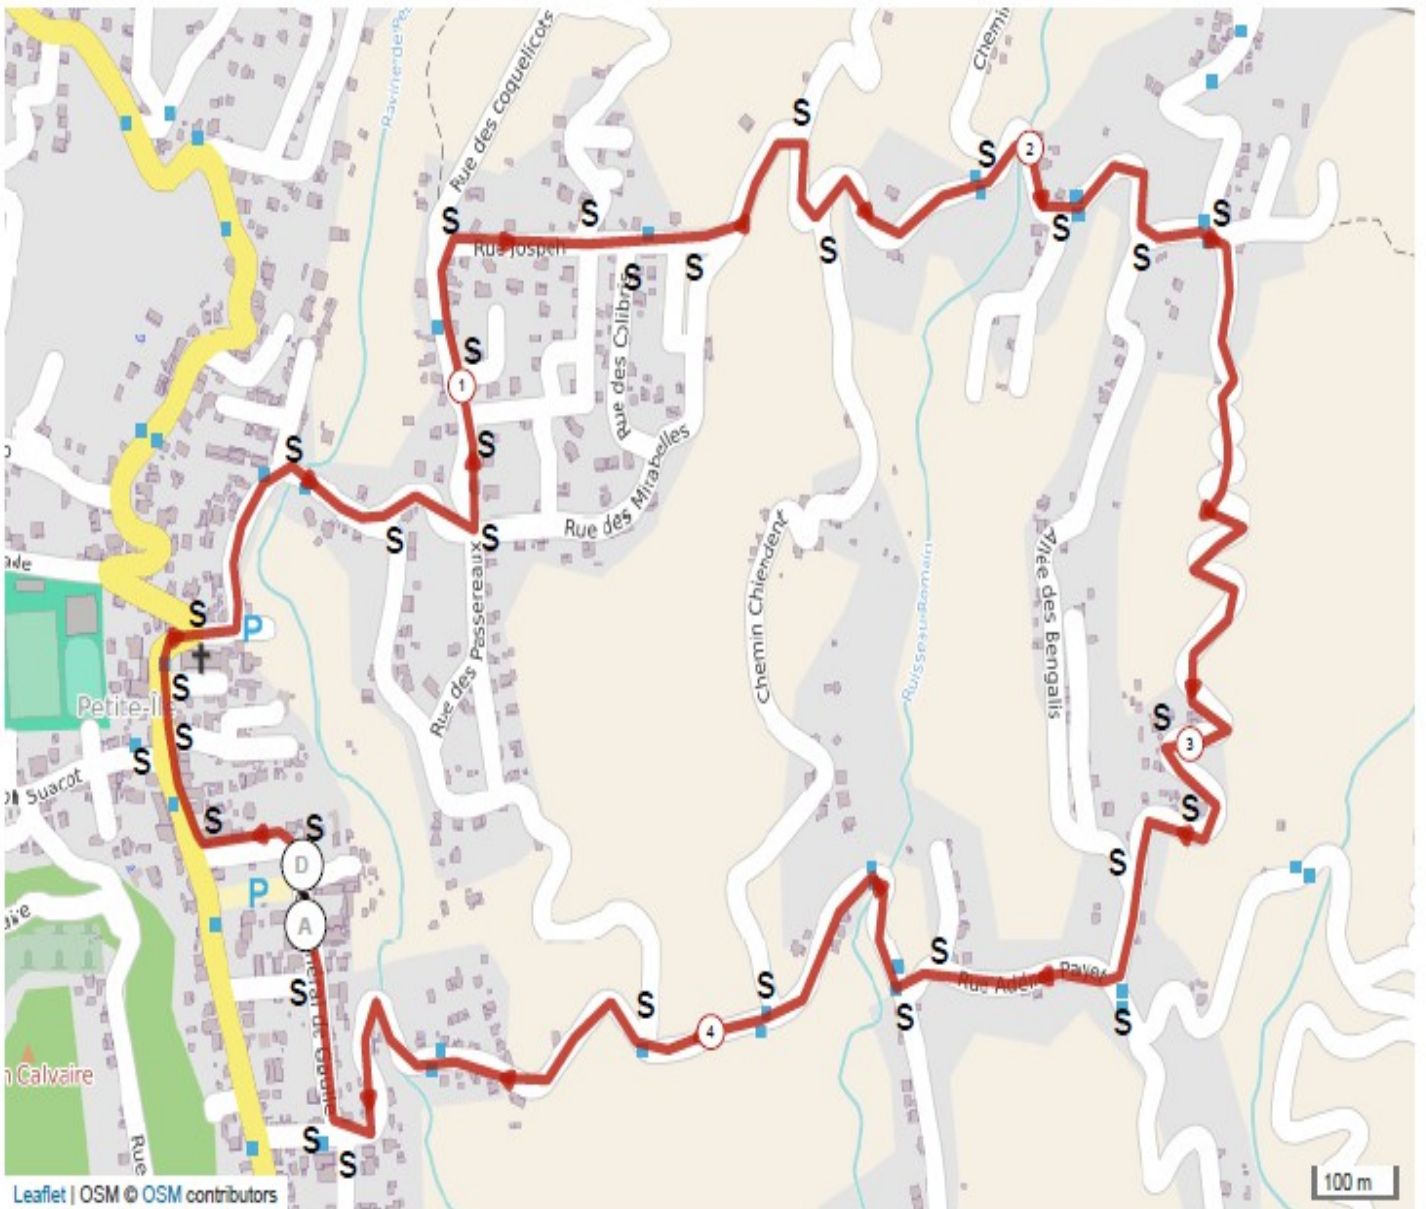

9521675 | Cyclisme - Route | Grand Prix de la ville de Petite-Île 2019

Petite-Île -> Petite-Île

4.863 km 132 m 133 m 277 m 409 m

Le droit de reproduction est strictement réservé à un usage personnel et privé. Lors de la pratique de votre activité, veuillez à respecter les propriétés et chemins privés et vous assurez de la praticabilité du parcours.

© 2019 Openrunner

9528919 | Cyclisme - Route | G.P de Petite-île Petit Circuit
 Petite-île -> Petite-île
 ↳ 2.295 km ⬆️ 48 m ⬆️ 48 m ⬆️ 278 m ⬆️ 326 m

Le droit de reproduction est strictement réservé à un usage personnel et privé. Lors de la pratique de votre activité, veillez à respecter les propriétés et chemins privés et vous assurez de la praticabilité du parcours.

© 2019 Openrunner