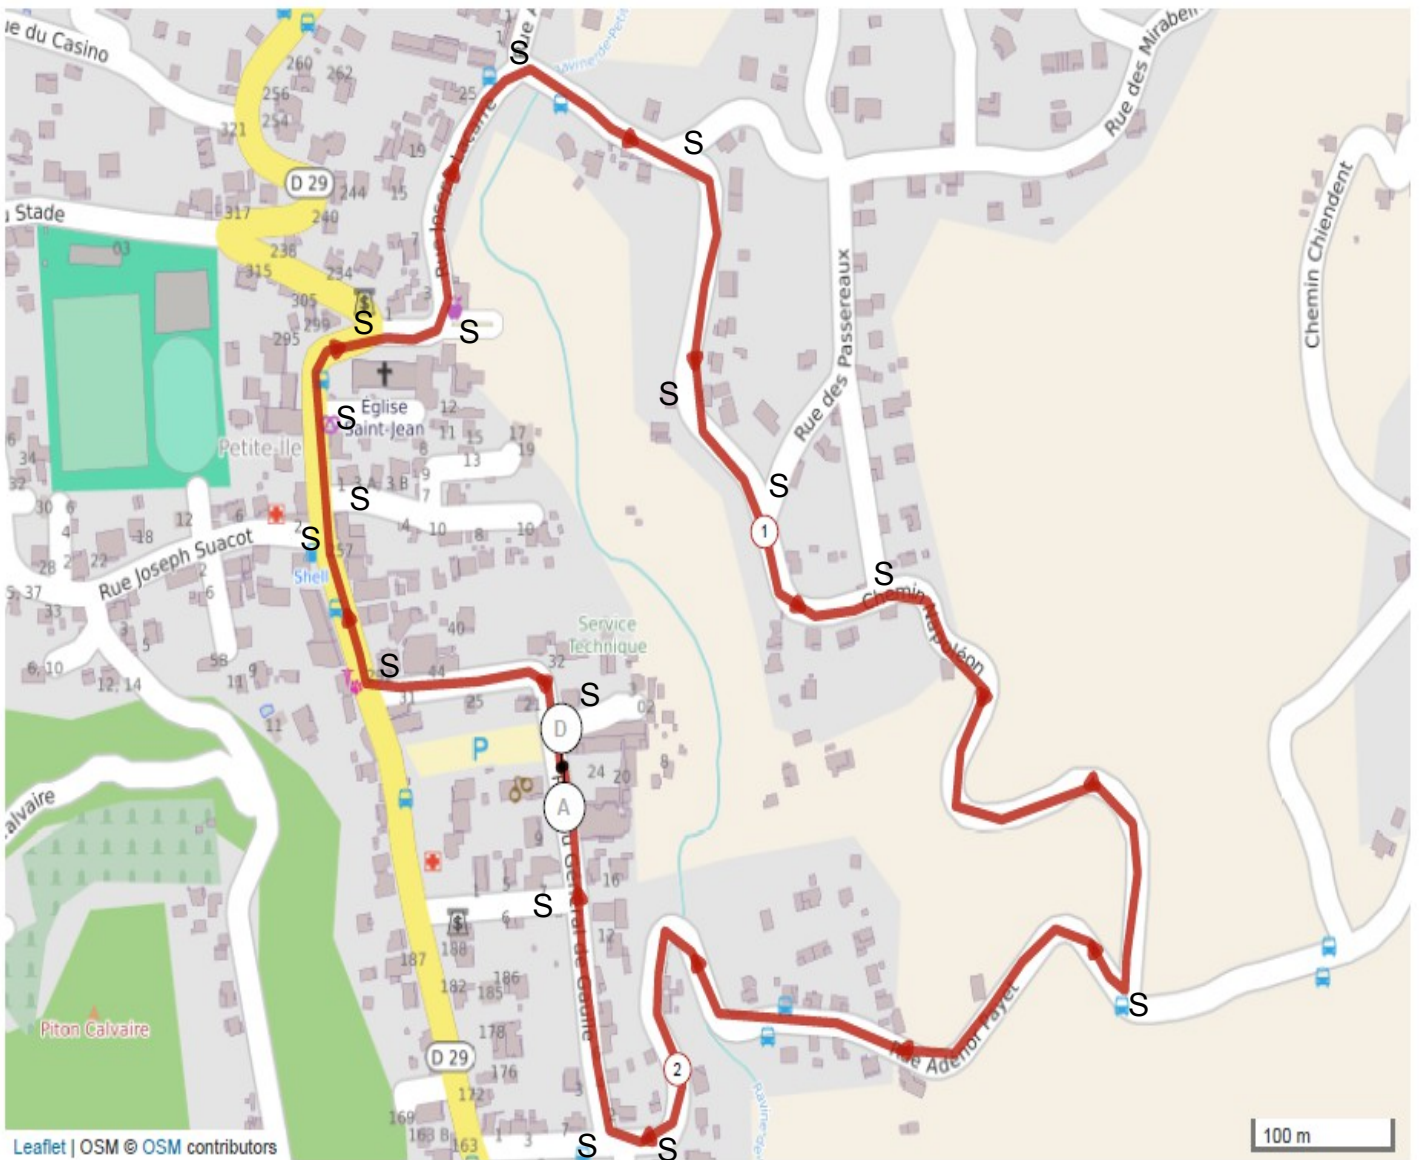

9521675 | Cyclisme - Route | Grand Prix de la ville de Petite-Île 2019

Petite-Île -> Petite-Île

4.863 km 132 m 133 m 277 m 409 m

Le droit de reproduction est strictement réservé à un usage personnel et privé. Lors de la pratique de votre activité, veuillez à respecter les propriétés et chemins privés et vous assurez de la praticabilité du parcours.

© 2019 Openrunner

9528919 | Cyclisme - Route | G.P de Petite-île Petit Circuit
 Petite-île -> Petite-île
 ↳ 2.295 km ⬆️ 48 m ⬆️ 48 m ⬆️ 278 m ⬆️ 326 m

Le droit de reproduction est strictement réservé à un usage personnel et privé. Lors de la pratique de votre activité, veillez à respecter les propriétés et chemins privés et vous assurez de la praticabilité du parcours.

© 2019 Openrunner