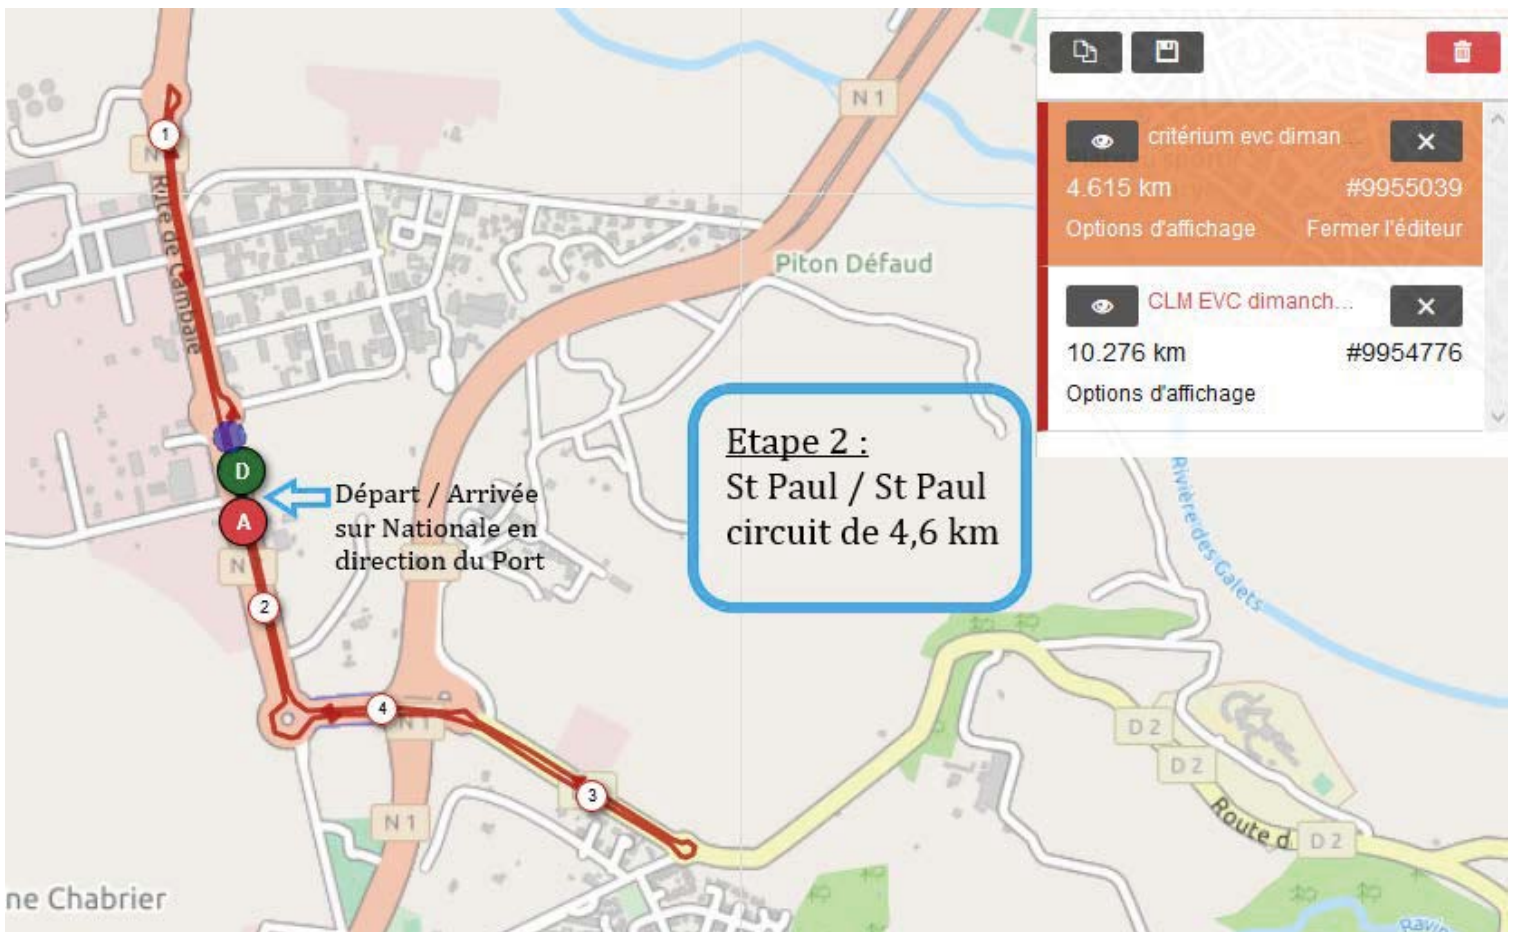

critérium evc diman... 4.615 km #9955039
Options d'affichage Fermer l'éditeur

CLM EVC dimanch... 10.276 km #9954776
Options d'affichage

critérium evc diman... 4.615 km #9955039
Options d'affichage Fermer l'éditeur

CLM EVC dimanch... 10.276 km #9954776
Options d'affichage

Etape 2 :
St Paul / St Paul
circuit de 4,6 km

Départ / Arrivée
sur Nationale en
direction du Port