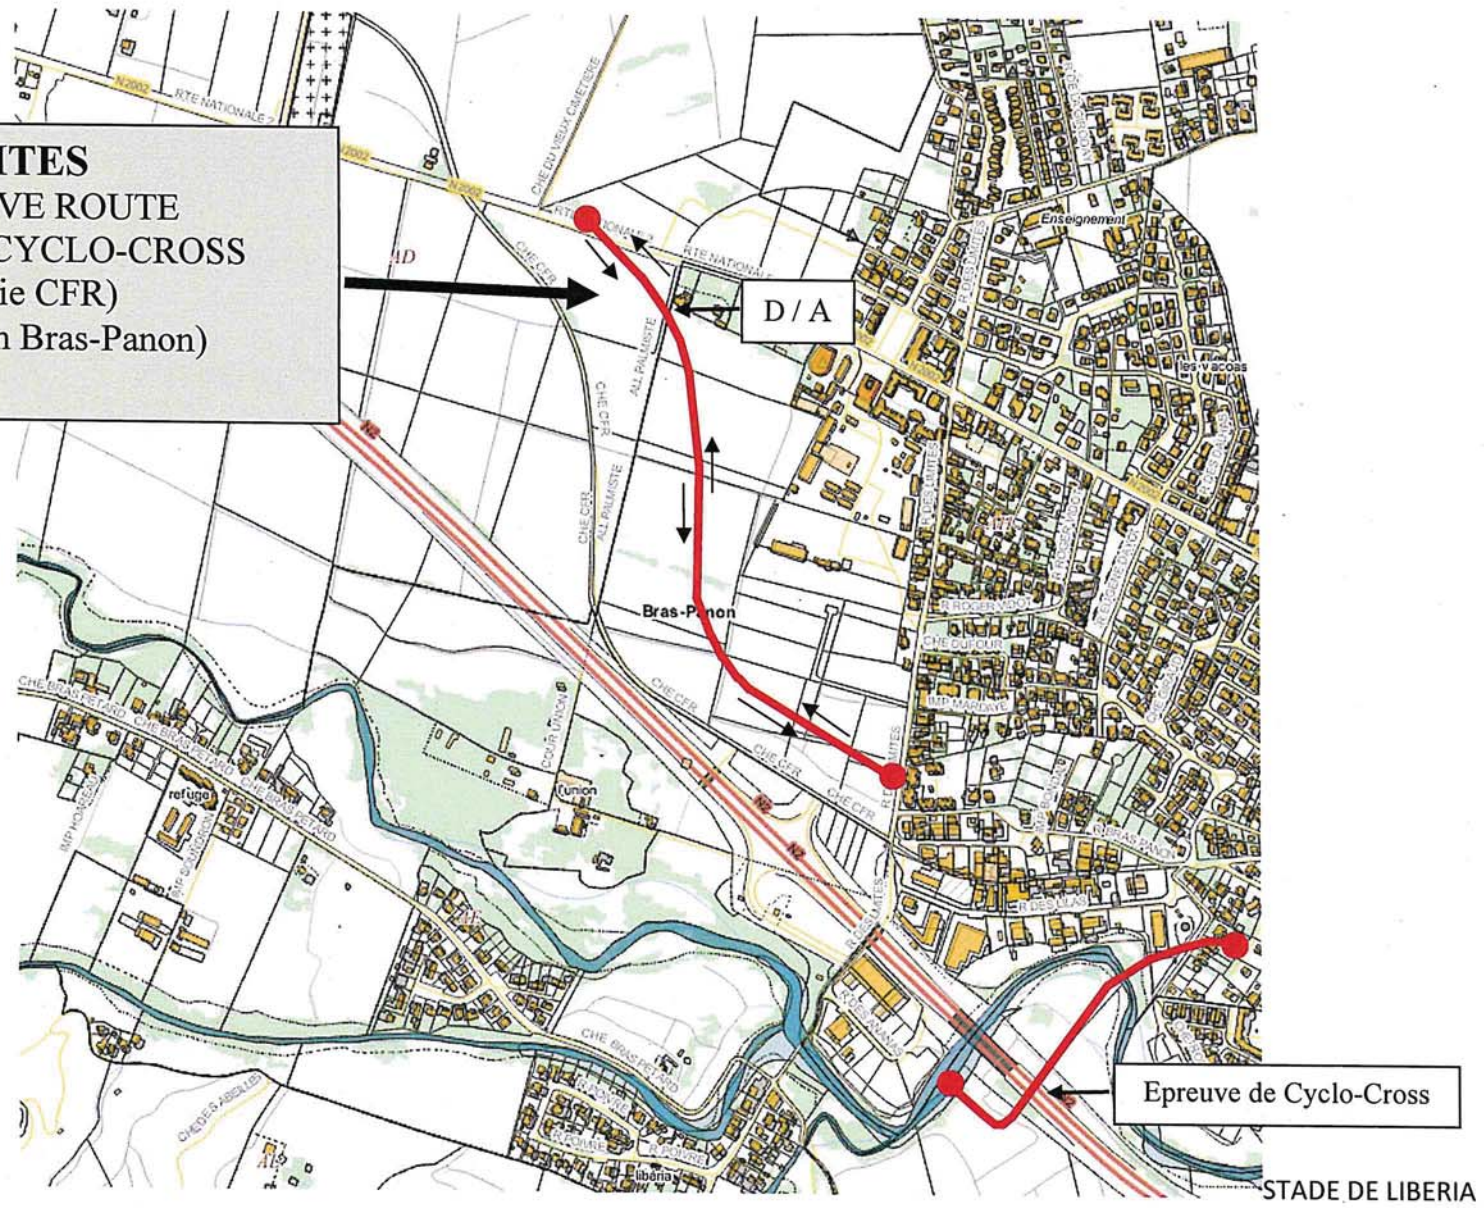

SITES
EPREUVE ROUTE
EPREUVE CYCLO-CROSS
(Voie CFR)
(Déviation Bras-Panon)

RENCONTRE DES ECOLES DE VELO

SAMEDI 27 AVRIL 2019