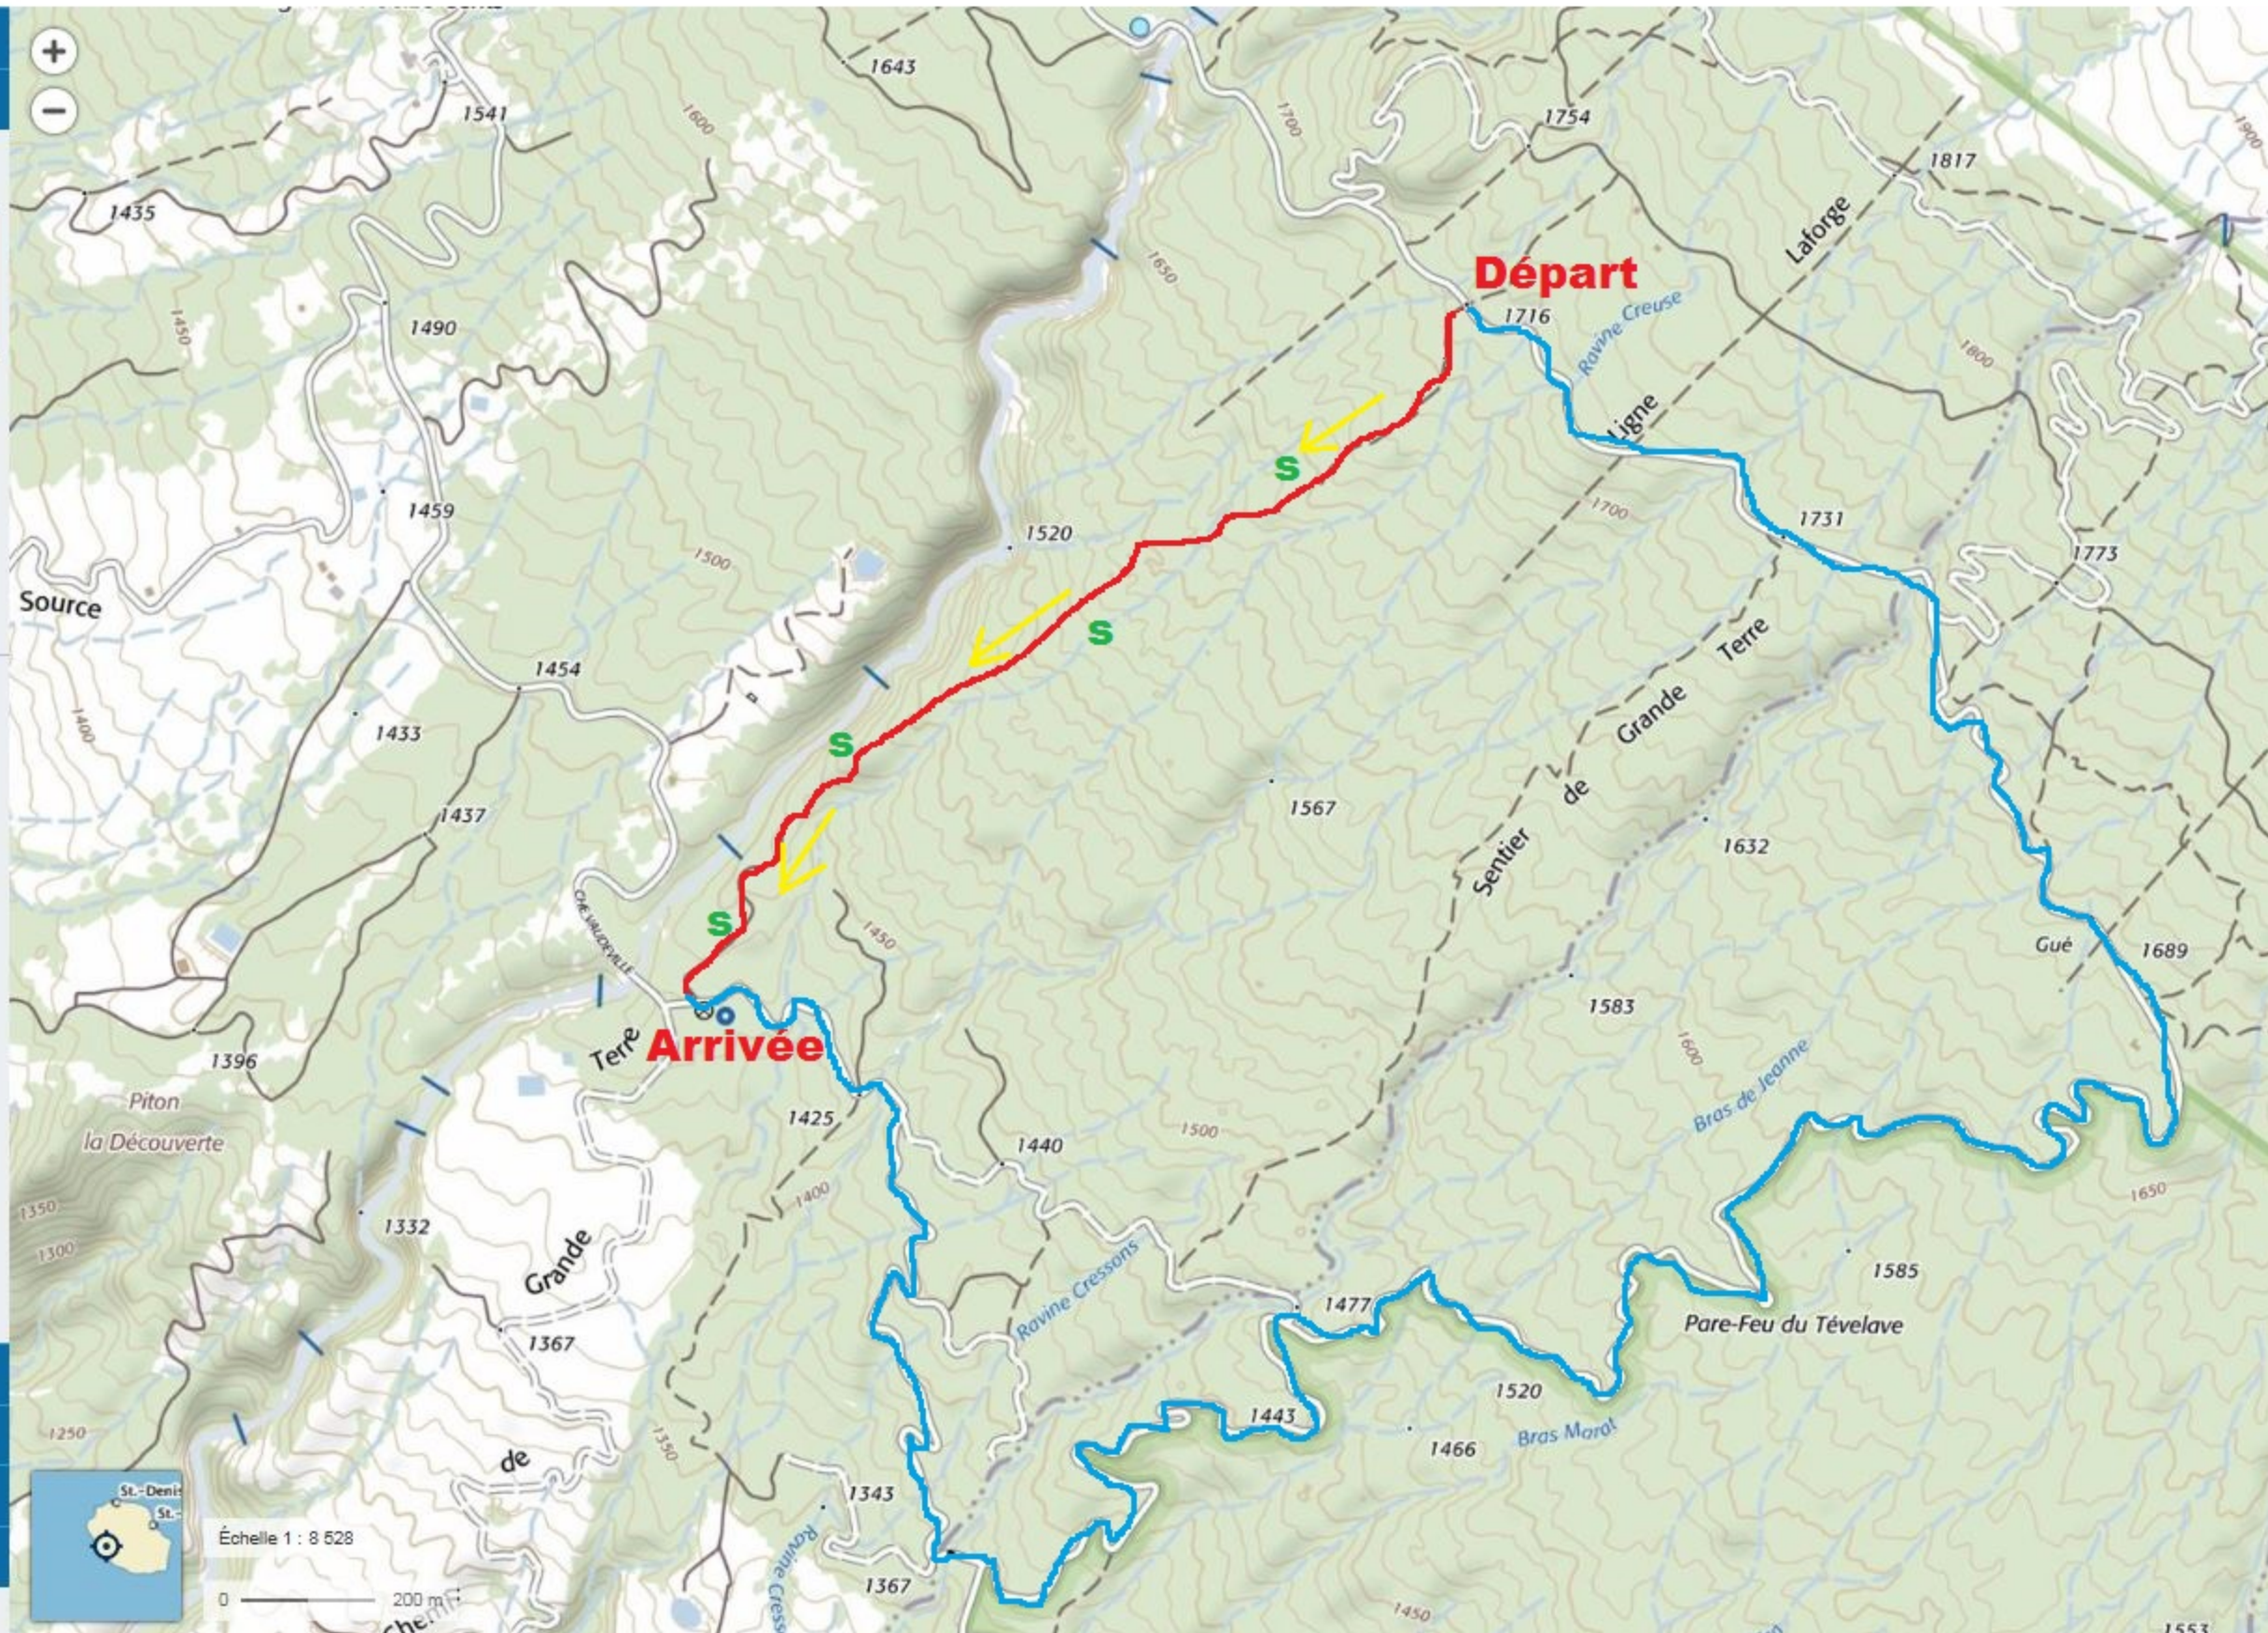

DONNÉES THÉMATIQUES

-  Agriculture
-  Culture et patrimoine
-  Développement durable, énergie
-  Économie et emploi
-  Éducation et recherche
-  International et Europe
-  Santé et social
-  Société et loisirs
-  Territoires et transports

Remonter le temps

INSPIRE

Producteurs de données

Tutoriels

S = SIGNALEUR

→ = sens de la course

— = piste

— = remonté vers départ