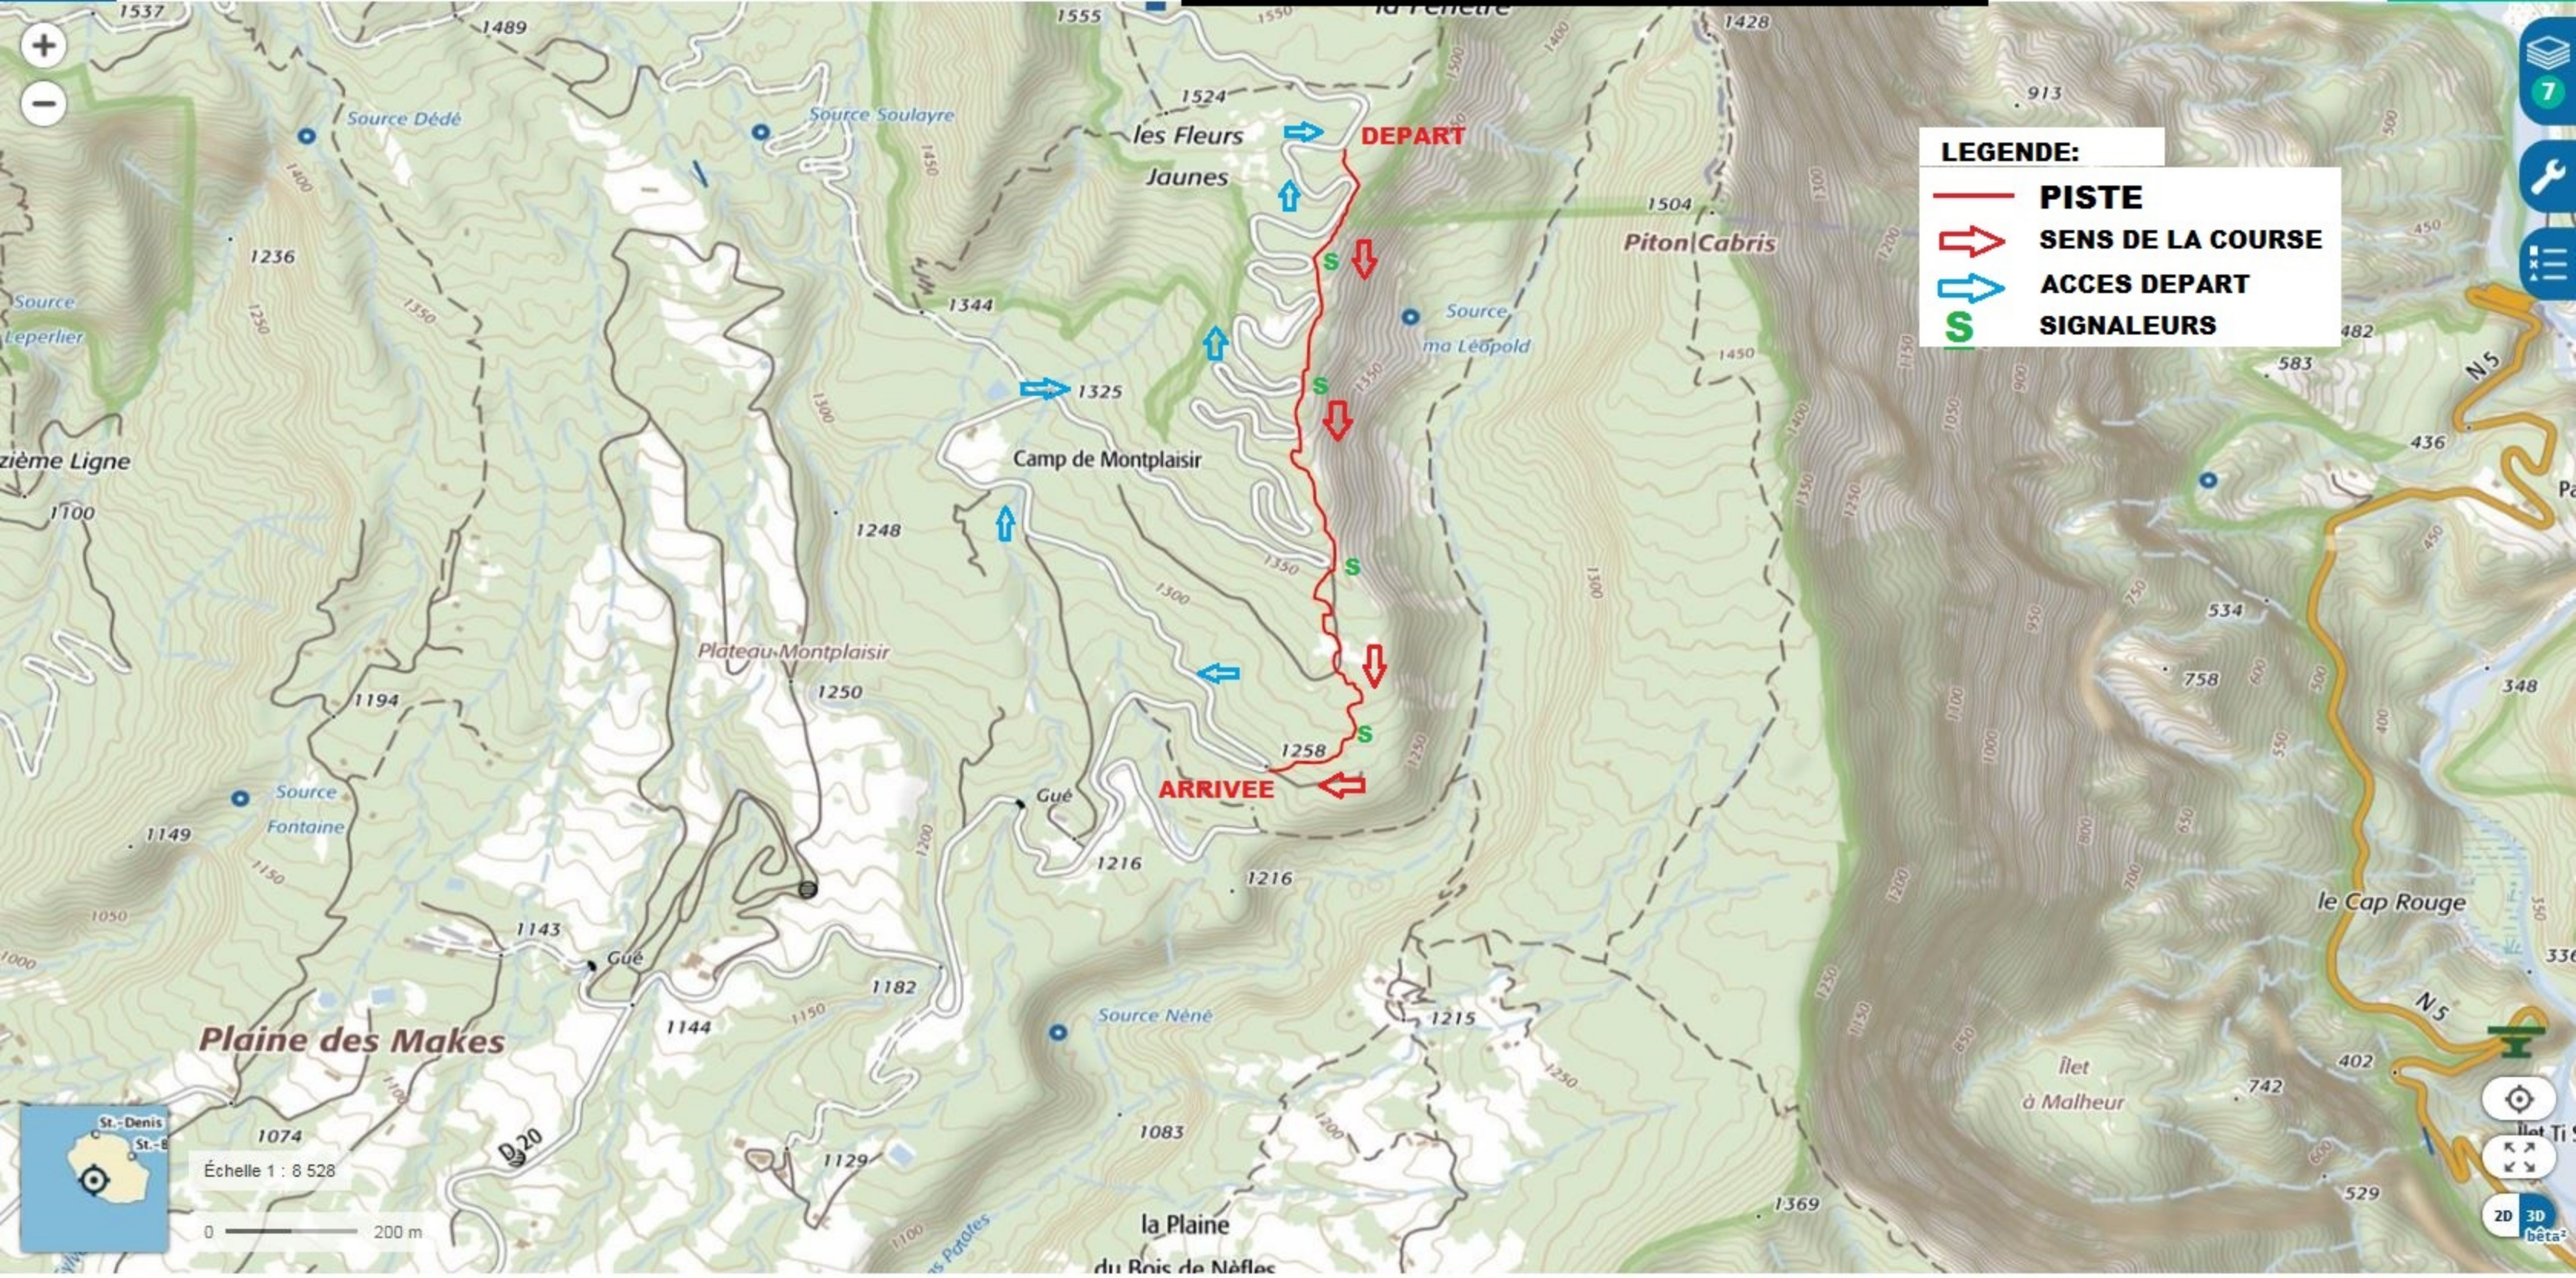

COUPE DE LA REUNION DE VTT-DESCENTE CULTURE VELO
2eme Manche DH RIDING COMPANY
Dimanche 4 FEVRIER 2018

LEGENDE:

- **PISTE**
- ➔ **SENS DE LA COURSE**
- ➔ **ACCES DEPART**
- S **SIGNALEURS**

St-Denis
St-E

Échelle 1 : 8 528

0 — 200 m

[Layers] [7] [Tools] [Menu] [Home] [Map] [3D] [Bêta?]